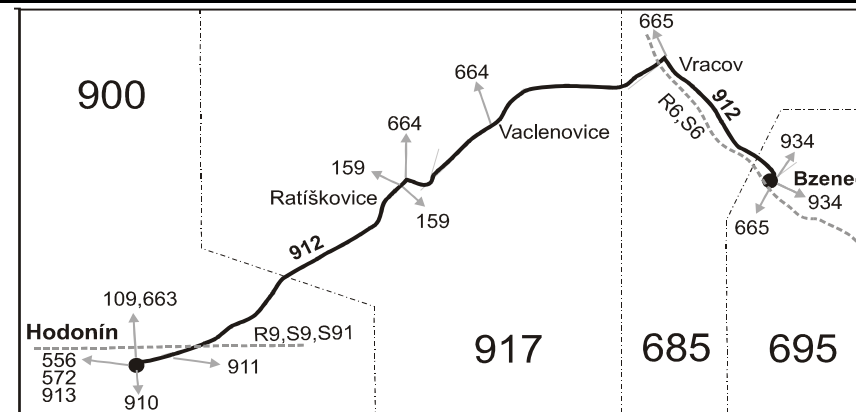

912

Hodonín - Ratíškovice - Vracov - Bzenec

Integrovaný dopravní systém Jihomoravského kraje

Informace a podněty: 5 4317 4317, www.idsjmek.cz

Platí od 11.12.2011 do 8.12.2012

Linka 729912: Přepravu zajišťuje: ČSAD Kyjov Bus a.s., Boršovská 2228, 697 34 Kyjov (spoje 1 až 15)

Vysvětlivky:

- ⇒ spoje navazující na linku 912
- (z) zastávka celodenně na znamení
- × jede v pracovních dnech
- 19** nejede od 27.12. do 30.12.
- 50** nejede od 23.12. do 2.1., od 3.2. do 10.2., 5.4., 6.4., od 2.7. do 31.8., 25.10. a 26.10.