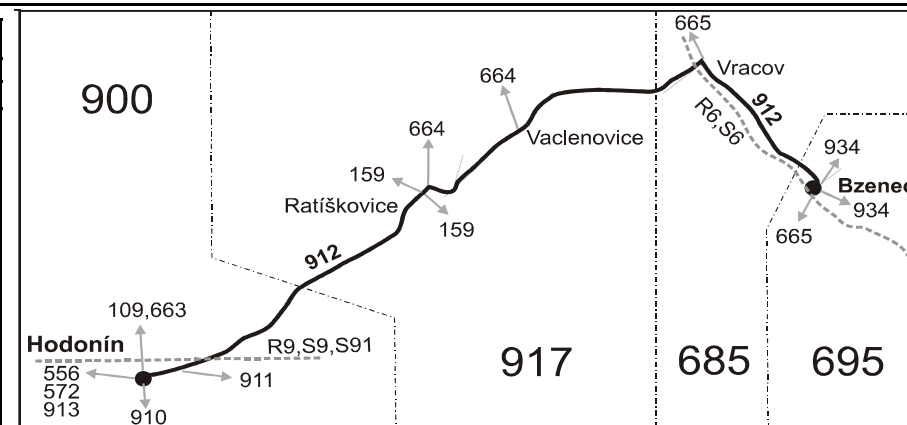

Číslo spoje:		2	4	16	6	8	10	12	14	42
Úsek	Zóna	Zastávka	×	×	×	×	×	×	×	×
	695	Bzenec, žel.st.	4:53	5:53	6:53	6:58	10:13	13:13	14:13	18:13
	695	Bzenec, nám.	4:55	5:55	6:55	7:00	10:15	13:15	14:15	18:15
	695	Bzenec, Nový Svět (z)	4:57	5:57	6:57	7:02	10:17	13:17	14:17	18:17
	685	Vracov, ObÚ	5:01	6:01	7:01	7:06	10:21	13:21	14:21	18:21
	685	Vracov, škola	5:03	6:03	7:03	7:08	10:23	13:23	14:23	18:23
	685	Vracov, Drahy	5:04	6:04	7:04	7:09	10:24	13:24	14:24	18:24
	917	Vacenovice, ZD (z)	5:09	6:09	7:09	7:14	10:29	13:29	14:29	18:29
	917	Vacenovice	5:10	6:10	7:10	7:15	10:30	13:30	14:30	18:30
	917	Vacenovice, stadion	5:11	6:11	7:11	7:16	10:31	13:31	14:31	18:31
	917	Ratíškovice, drůbežárna (z)	5:12	6:12	7:12	7:17	10:32	13:32	14:32	18:32
	917	Ratíškovice, rozc.Vacenovice	5:14	6:14	7:14	7:19	10:34	13:34	14:34	18:34
	917	Ratíškovice	5:17	6:17	7:17	7:22	10:37	13:37	14:37	18:37
		⇒ 159 Dubňany	5:24	6:23	7:17			14:53		18:39
	917	Ratíškovice, rozc.k cihelně (z)	5:19	6:19	7:19	7:24	10:39	13:39	14:39	18:39
	900	Hodonín, Pánov	5:24	6:24	7:24	7:29	10:44	13:44	14:44	18:44
	900	Hodonín, cihelna Flachs (z)	5:27	6:27	7:27	7:32	10:47	13:47	14:47	18:47
	900	Hodonín, Černý most	5:28	6:28	7:28	7:33	10:48	13:48	14:48	18:48
	900	Hodonín, lázně	5:30	6:30	7:30	7:35	10:50	13:50	14:50	18:50
	900	Hodonín, rest.Morava	5:32	6:32	7:32	7:37	10:52	13:52	14:52	18:52
	900	Hodonín, aut.nádr.	5:35	6:35	7:35	7:40	10:55	13:55	14:55	18:55
		⇒ R5 Břeclav, Brno						14:18	15:16	16:18
		⇒ S9 Břeclav				19:01	11:05		15:05	
		⇒ S9 Moravský Písek	19:56	6:55				14:11	19:11	16:11
		⇒ S91 Veselí n. Mor.			8:11			14:11	19:11	16:11
		⇒ 556 Podivín	5:47	6:45						
		⇒ 572 Břeclav	5:48			11:18	14:18	15:18	16:18	
		⇒ 913 Čejkovice	5:52	6:52	7:52	7:52		56:14:10		

Vysvětlivky:

- ⇒ spoje navazující na linku 912
- (z) zastávka celodenně na znamení
- × jede v pracovních dnech
- 19 nejede od 27.12. do 30.12.
- 56 nejede od 23.12. do 2.1. a od 2.7. do 31.8.
- D ze zast. Ratíškovice pokračuje jako linka 159 do zast. Dubňany, Jarohněvice

111110

Šťastnou cestu s IDS JMK