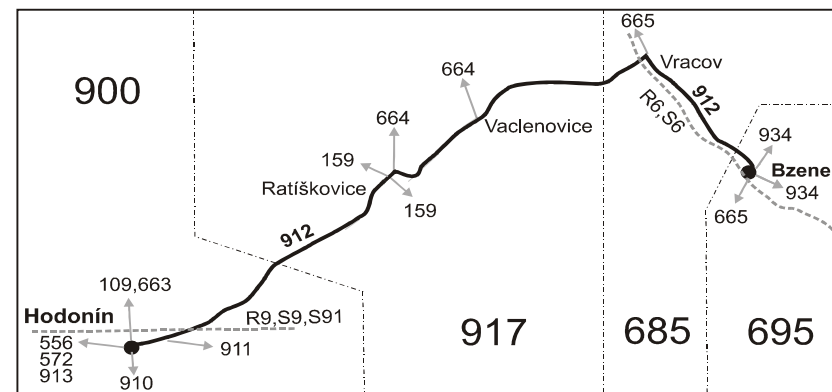

Úsek	Zóna	Zastávka	2	4	16	6	8	10	12	14	42
695	Bzenec, žel.st.		4:53	5:53	6:53	7:03	10:13	13:13	14:13	15:13	18:13
695	Bzenec, nám.		4:55	5:55	6:55	7:05	10:15	13:15	14:15	15:15	18:15
695	Bzenec, Nový Svět (z)		4:57	5:57	6:57	7:07	10:17	13:17	14:17	15:17	18:17
685	Vracov, ObÚ		5:01	6:01	7:01	7:11	10:21	13:21	14:21	15:21	18:21
685	Vracov, škola		5:03	6:03	7:03	7:13	10:23	13:23	14:23	15:23	18:23
685	Vracov, Drahy		5:04	6:04	7:04	7:14	10:24	13:24	14:24	15:24	18:24
917	Vacenovice, ZD (z)		5:09	6:09	7:09	7:19	10:29	13:29	14:29	15:29	18:29
917	Vacenovice		5:10	6:10	7:10	7:20	10:30	13:30	14:30	15:30	18:30
	⇒ 664 Kyjov			6:10	7:15			13:40	14:40	15:55	18:50
917	Vacenovice, stadion		5:11	6:11	7:11	7:21	10:31	13:31	14:31	15:31	18:31
917	Ratíškovice, drubežárna (z)		5:12	6:12	7:12	7:22	10:32	13:32	14:32	15:32	18:32
917	Ratíškovice, rozc.Vacenovice		5:14	6:14	7:14	7:24	10:34	13:34	14:34	15:34	18:34
917	Ratíškovice		5:17	6:17	7:17	7:27	10:37	13:37	14:37	15:37	18:37
	⇒ 159 Mutěnice		5:24	6:23	7:17				14:54		18:39
917	Ratíškovice, rozc.k cihelně (z)		5:19	6:19	7:19	7:29	10:39	13:39	14:39	15:39	
900	Hodonín, Pánov		5:24	6:24	7:24	7:34	10:44	13:44	14:44	15:44	
900	Hodonín, cihelna Flachs (z)		5:27	6:27	7:27	7:37	10:47	13:47	14:47	15:47	
900	Hodonín, Černý most		5:28	6:28	7:28	7:38	10:48	13:48	14:48	15:48	
900	Hodonín, lázně		5:30	6:30	7:30	7:40	10:50	13:50	14:50	15:50	
900	Hodonín, rest.Morava		5:32	6:32	7:32	7:42	10:52	13:52	14:52	15:52	
900	Hodonín, aut.nádr.		5:35	6:35	7:35	7:45	10:55	13:55	14:55	15:55	
	⇒ R5 Brno							14:17	15:16	16:17	
	⇒ S9 Břeclav					19:02	11:05	19:05	15:05	19:05	
	⇒ S91 Javorník					8:10		14:10	19:10	16:10	
	⇒ 556 Podivín		5:55	6:45							
	⇒ 572 Břeclav		5:48	6:38			11:18	14:18	15:18	16:18	
	⇒ 913 Čejč		5:52	6:52	7:52			14:10			

Vysvětlivky:

⇒ spoje navazující na linku 912

(z) zastávka celodenně na znamení

× jede v pracovních dnech

19 nejede od 28.12. do 31.12.

D ze zast. Ratíškovice pokračuje jako linka 159 do zast. Dubňany, Jarohněvice

091110

Šťastnou cestu s IDS JMK