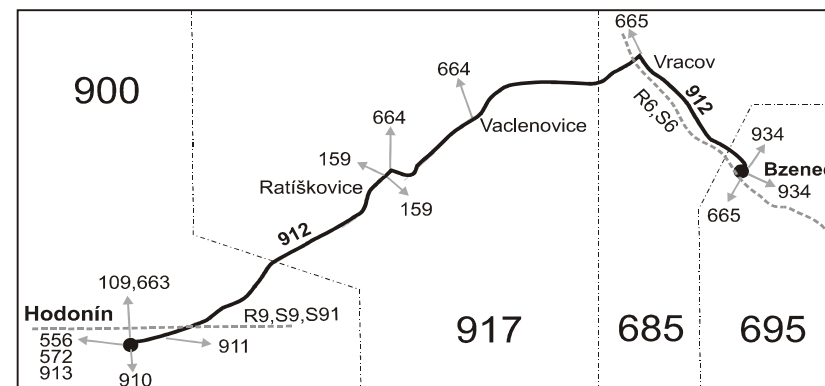

912

Hodonín - Ratíškovice - Vracov - Bzenec

Integrovaný dopravní systém Jihomoravského kraje

Informace a podněty: 5 4317 4317, www.idsjmk.cz

Platí od 13.12.2009 do 11.12.2010

Linka 729912: Přepravu zajišťuje: ČSAD Kyjov a.s., Boršovská 2228, 697 34 Kyjov (spoje 1 až 15)

Vysvětlivky:

- ⇒ spoje navazující na linku 912
- (z) zastávka celodenně na znamení
- ✕ jede v pracovních dnech

28 nejede od 24.12. do 26.12., 31.12., 1.1., 4.4., 1.5., 8.5., 4.7. a 5.7.

50 nejede od 23.12. do 31.12., 29.1., od 1.3. do 5.3., 1.4., 2.4., od 1.7. do 31.8., 27.10. a 29.10.