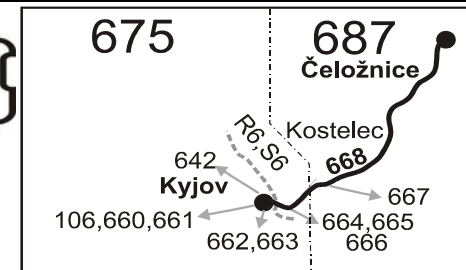

Vysvětlivky:

- ⇒ spoje navazující na linku 668
- (z) zastávka celodenně na znamení
- × jede v pracovních dnech
- Ⓢ jede v sobotu
- + jede v neděli a ve státem uznávané svátky
- **16** nejede 24.12.
- **17** jede také 31.12.
- **50** nejede od 23.12. do 31.12., 29.1., od 1.3. do 5.3., 1.4., 2.4., od 1.7. do 31.8., 27.10. a 29.10.
- **66** nejede 1.5., 8.5., 28.10. a 17.11.
- **67** nejede 26.12., jede také 31.12., 28.10. a 17.11.
- **69** nejede 1.5. a 8.5.
- **70** nejede 24.12., jede také 31.12.
- P z Kostece pokračuje jako linka 667 přes Moravany, Hýsly do Kyjova

Šťastnou cestu s IDS JMK

091109