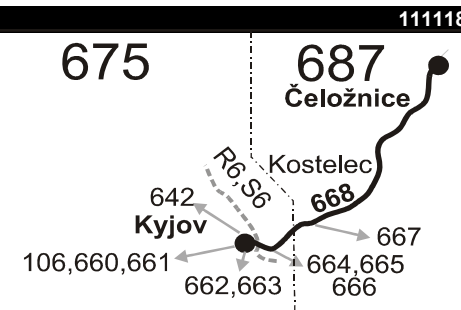

Informace a podněty: 5 4317 4317, www.idsjmk.cz

Platí od 11.12.2011 do 8.12.2012

Linka 729668: Přepravu zajišťuje: ČSAD Kyjov Bus a.s., Boršovská 2228,697 34 Kyjov

		PRACOVNÍ DNY													
Číslo spoje:		1	3	5	7	9	11	21	23	13	15	25	27		
Úsek	Zóna Zastávka	×	×	×⁵⁶	×	×	×	×	×	×	×	×	×	×	×
	675 Kyjov, aut.st.	5:23	6:28	7:13	8:23	9:53	11:53	13:53	14:53	15:53	16:53	18:33			
	675 Kyjov, Brandlova sídl. (z)	5:25	6:30	7:15	8:25	9:55	11:55	13:55	14:55	15:55	16:55	18:35			
	687 Kostelec, točna	}	}	}	}	}	}	}	}	}	}	22:54			
	687 Kostelec,u mostu	5:30	6:35	7:18	8:30	10:00	12:00	14:00	15:00	16:00	17:00	18:40	}	}	
	687 Kostelec, hor.zast. (z)	5:32	6:37	7:19	8:32	10:02	12:02	14:02	15:02	16:02	17:02	18:42	22:56		
	687 Čeložnice, Domov důchodců (z)	5:36	6:41	7:21	8:36	10:06	12:06	14:06	15:06	16:06	17:06	18:46	23:00		
	687 Čeložnice	5:37	6:42	7:22	8:37	10:07	12:07	14:07	15:07	16:07	17:07	18:47	23:01		

SOBOTA + NEDELE											
101	103	105	107	109	111	113	115	117	119		
⊕†	⊕†	⊕†	†69	⊕†	⊕†	⊕†	⊕†16	⊕†10	⊕†10	⊕†	⊕†
6:49	8:31	9:59	11:29	12:29	14:49	16:29	18:49	20:29	22:49		
}	}	}	}	}	}	}	}	}	}		
6:51	8:33	10:01	11:31	12:31	14:51	16:31	18:51	20:31	22:51		
6:55	8:37	10:05	11:35	12:35	14:55	16:35	18:55	20:35	22:55		
6:56	8:38	10:06	11:36	12:36	14:56	16:36	18:56	20:36	22:56		

1. **Vysvětlivky:**
- (z) zastávka celodenně na znamení
  - × jede v pracovních dnech
  - ⊕ jede v sobotu
  - † jede v neděli a ve státem uznávané svátky
  - **10** nejede 24.12. a 31.12.
  - **16** nejede 24.12.
  - **56** nejede od 23.12. do 2.1. a od 2.7. do 31.8.
  - **69** nejede 24.12. a 17.11.

Šťastnou cestu s IDS JMK

111118