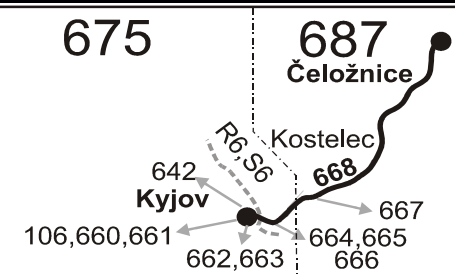

Informace a podněty: 5 4317 4317, www.ids.jmk.cz

Platí od 13.12.2009 do 11.12.2010

Linka 729668: Přepravu zajišťuje: ČSAD Kyjov a.s., Boršovská 2228, 697 34 Kyjov

PRACOVNÍ DNY (nejede 31.12.)

Číslo spoje:		1	3	5	7	9	11	21	23	13	15	25	27
Úsek	Zóna Zastávka	✕	✕	✕	✕	✕	✕	✕	✕	✕	✕	✕	✕
	675 Kyjov, aut.st.	5:23	6:28	7:03	8:23	9:53	11:53	13:53	14:53	15:53	16:53	18:33	
	675 Kyjov, Brandlova sídl. (z)	5:25	6:30	7:05	8:25	9:55	11:55	13:55	14:55	15:55	16:55	18:35	
	687 Kostelec, točna	}	}	}	}	}	}	}	}	}	}	}	22:54
	687 Kostelec, u mostu	5:30	6:35	7:10	8:30	10:00	12:00	14:00	15:00	16:00	17:00	18:40	}
	687 Kostelec, hor.zast. (z)	5:32	6:37	7:12	8:32	10:02	12:02	14:02	15:02	16:02	17:02	18:42	22:56
	687 Čeložnice, Domov důchodců (z)	5:36	6:41	7:16	8:36	10:06	12:06	14:06	15:06	16:06	17:06	18:46	23:00
	687 Čeložnice	5:37	6:42	7:17	8:37	10:07	12:07	14:07	15:07	16:07	17:07	18:47	23:01

SOBOTA + NEDĚLE

101	103	105	107	109	111	113	115	117	119
Ⓞ†17	Ⓞ†17	Ⓞ†17	†69	Ⓞ†17	Ⓞ†17	Ⓞ†17	Ⓞ†70	Ⓞ†16	Ⓞ†16
6:49	8:31	9:59	11:29	12:29	14:49	16:29	18:49	20:29	22:49
}	}	}	}	}	}	}	}	}	}
6:51	8:33	10:01	11:31	12:31	14:51	16:31	18:51	20:31	22:51
6:55	8:37	10:05	11:35	12:35	14:55	16:35	18:55	20:35	22:55
6:56	8:38	10:06	11:36	12:36	14:56	16:36	18:56	20:36	22:56

Vysvětlivky:

- (z) zastávka celodenně na znamení
- ✕ jede v pracovních dnech
- Ⓞ jede v sobotu
- † jede v neděli a ve státem uznávané svátky
- **16** nejede 24.12.
- **17** jede také 31.12.
- **69** nejede 1.5. a 8.5.
- **70** nejede 24.12., jede také 31.12.

Šťastnou cestu s IDS JMK

091109