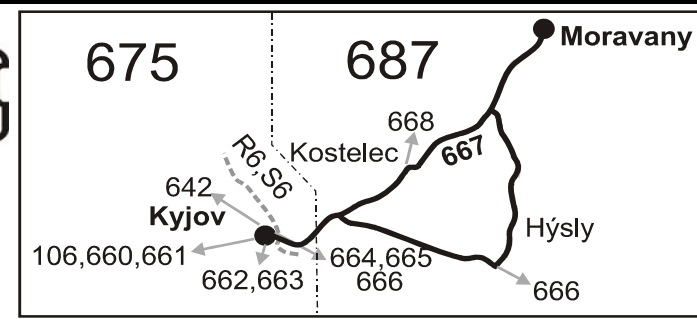

667

Kyjov - Hýsly - Moravany - Kyjov

Integrovaný dopravní systém Jihomoravského kraje

Informace a podněty: 5 4317 4317, www.idsjmk.cz

Platí od 13.12.2009 do 11.12.2010

Linka 729667: Přepravu zajišťuje: ČSAD Kyjov a.s., Boršovská 2228, 697 34 Kyjov (spoje 2 až 14, 22, 24, 102 až 120)

SOBOTA + NEDELE											
102	104	106	108	110	112	114	116	118	120		
⊕tP17	⊕tP17	⊕tP17	⊕tP69	⊕tP17	⊕tP17	⊕tP17	⊕tP70	⊕tP16	⊕tP16		
6:29	8:04	9:39	11:09	12:09	14:29	16:09	18:29	20:09	22:29		
6:31	8:06	9:41	11:11	12:11	14:31	16:11	18:31	20:11	22:31		
6:34	8:09	9:44	11:14	12:14	14:34	16:14	18:34	20:14	22:34		
6:35	8:10	9:45	11:15	12:15	14:35	16:15	18:35	20:15	22:35		
6:38	8:13	9:48	11:18	12:18	14:38	16:18	18:38	20:18	22:38		
6:40	8:15	9:50	11:20	12:20	14:40	16:20	18:40	20:20	22:40		
6:42	8:17	9:52	11:22	12:22	14:42	16:22	18:42	20:22	22:42		
}	8:22	}	}	}	}	}	}	}	}		
6:44	8:26	9:54	11:24	12:24	14:44	16:24	18:44	20:24	22:44		
6:49	8:31	9:59	11:29	12:29	14:49	16:29	18:49	20:29	22:49		

Vysvětlivky:

- ⇒ spoje navazující na linku 667
- (z) zastávka celodenně na znamení
- ✕ jede v pracovních dnech
- ⊕ jede v sobotu
- ⊕ jede v neděli a ve státem uznávané svátky
- P z Kostelce pokračuje jako linka 668 do Čeložnice
- 16** nejede 24.12.
- 17** jede také 31.12.
- 50** nejede od 23.12. do 31.12., 29.1., od 1.3. do 5.3., 1.4., 2.4., od 1.7. do 31.8., 27.10. a 29.10.
- 69** nejede 1.5. a 8.5.
- 70** nejede 24.12., jede také 31.12.