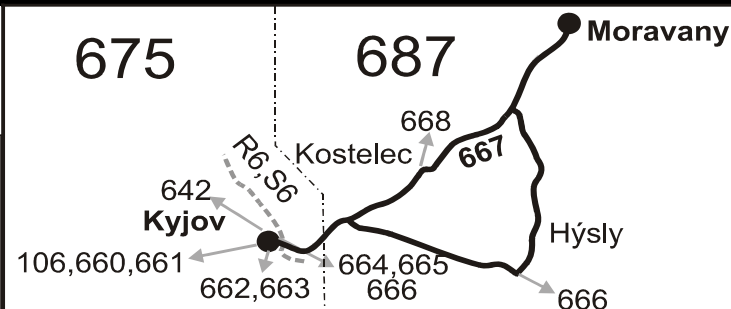

SOBOTA + NEDELE

101	121	103	105	107	109	111	113	115	117	119	
Ⓢ†	†66	Ⓢ67	Ⓢ†	Ⓢ†	†69	Ⓢ†	Ⓢ†	Ⓢ†16	Ⓢ†10	Ⓢ†10	
	5:06	7:06	7:36	8:46	10:46	11:46	13:06	15:36	17:06	19:06	21:06
	5:11	7:11	7:41	8:51	10:51	11:51	13:11	15:41	17:11	19:11	21:11
	}	}	}	}	}	}	}	}	17:15	}	}
	5:13	7:13	7:43	8:53	10:53	11:53	13:13	15:43	17:20	19:13	21:13
	5:15	7:15	7:45	8:55	10:55	11:55	13:15	15:45	17:22	19:15	21:15
	5:17	7:17	7:47	8:57	10:57	11:57	13:17	15:47	17:24	19:17	21:17
	5:20	7:20	7:50	9:00	11:00	12:00	13:20	15:50	17:27	19:20	21:20
	5:21	7:21	7:51	9:01	11:01	12:01	13:21	15:51	17:28	19:21	21:21
	5:24	7:24	7:54	9:04	11:04	12:04	13:24	15:54	17:31	19:24	21:24
	5:26	7:26	7:56	9:06	11:06	12:06	13:26	15:56	17:33	19:26	21:26
			8:21	9:24	11:24	12:19	16:19				

Vysvětlivky:

- ⇒ spoje navazující na linku 667
- (z) zastávka celodenně na znamení
- ✕ jede v pracovních dnech
- Ⓢ jede v sobotu
- † jede v neděli a ve státem uznávané svátky
- 10 nejede 24.12. a 31.12.
- 16 nejede 24.12.
- 50 nejede od 23.12. do 2.1., od 3.2. do 10.2., 5.4., 6.4., od 2.7. do 31.8., 25.10. a 26.10.
- 66 nejede 24.12., 1.5., 8.5., 6.7. a 17.11.
- 67 jede také 1.5., 8.5. a 6.7.
- 69 nejede 24.12. a 17.11.

Šťastnou cestu s IDS JMK

111116