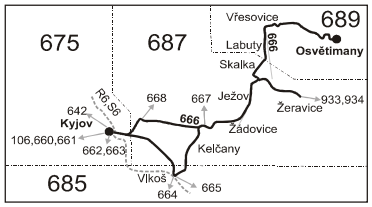

SOBOTA + NEDELE

101	103	117	105	107	109	111	113	116
17	17	17	17	17	17	17	17	16
		8:42						
		8:49						
6:23	8:13		10:13	12:13	14:23	16:13	18:43	22:33
	8:15		10:15	12:15	14:30	16:20	18:50	22:40
6:30			10:15	12:15	14:33	16:23	18:53	22:43
6:33			10:18	12:18	14:35	16:25	18:55	22:45
6:35	8:18		10:18	12:18	14:35	16:25	18:55	22:45
6:36	8:19		10:19	12:19	14:36	16:26	18:56	22:46
6:39	8:22		10:22	12:22	14:39	16:29	18:59	22:49
6:42	8:26		10:26	12:26	14:42	16:32	19:02	22:52
6:43					14:43	16:33	19:03	22:53
6:47					14:47	16:37	19:07	22:57
6:51					14:51	16:41	19:11	23:01
6:54	8:28		10:28	12:28	14:54	16:44	19:14	23:04
6:55	8:29		10:29	12:29	14:55	16:45	19:15	23:05
6:57	8:31		10:31	12:31	14:57	16:47	19:17	23:07
6:59	8:33		10:33	12:33	14:59	16:49	19:19	23:09
7:00	8:34		10:34	12:34	15:00	16:50	19:20	23:10
7:03	8:37		10:37	12:37	15:03	16:53	19:23	23:13
7:05	8:39		10:39	12:39	15:05	16:55	19:25	23:15

1. **Vysvětlivky:**
2. ⇒ spoje navazující na linku 666
   - (z) zastávka celodenně na znamení
   - jede v pracovních dnech
   - ⊙ jede v sobotu
   - † jede v neděli a ve státem uznávané svátky
   - 16 nejede 24.12.
   - 17 jede také 31.12.
   - 50 nejede od 23.12. do 31.12., 29.1., od 1.3. do 5.3., 1.4., 2.4., od 1.7. do 31.8., 27.10. a 29.10.
   - 51 jede od 23.12. do 30.12., 29.1., od 1.3. do 5.3., 1.4., 2.4., od 1.7. do 31.8., 27.10. a 29.10.
   - 70 nejede 24.12., jede také 31.12.
   - Cestujícím, kteří projíždějí linkou 666 zónu 685, není tato zóna započítána do jízdného.
   - Z Kyjov, aut. st. pokračuje po lince 662 do Čejče