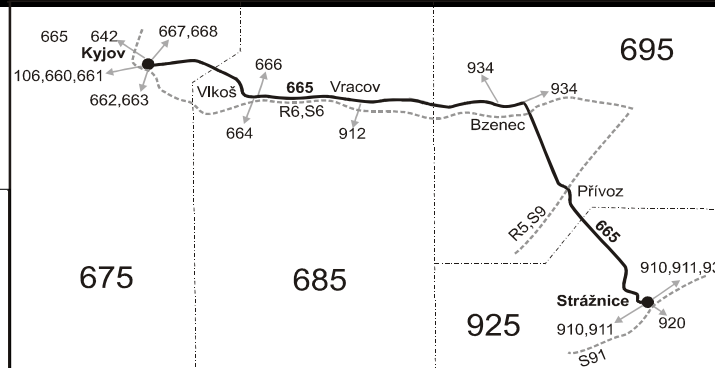

Vysvětlivky:

- ⇒ spoje navazující na linku 665
- (z) zastávka celodenně na znamení
- × jede v pracovních dnech
- Ⓢ jede v pátek
- 50 nejede od 23.12. do 2.1., od 3.2. do 10.2., 5.4., 6.4., od 2.7. do 31.8., 25.10. a 26.10.
- 52 jede také 22.12., 2.2., 4.4., 27.9. a 24.10., nejede 23.12., 30.12., 3.2., 10.2., 6.4., od 6.7. do 31.8., 28.9. a 26.10.
- 56 nejede od 23.12. do 2.1. a od 2.7. do 31.8.

Šťastnou cestu s IDS JMK

111116