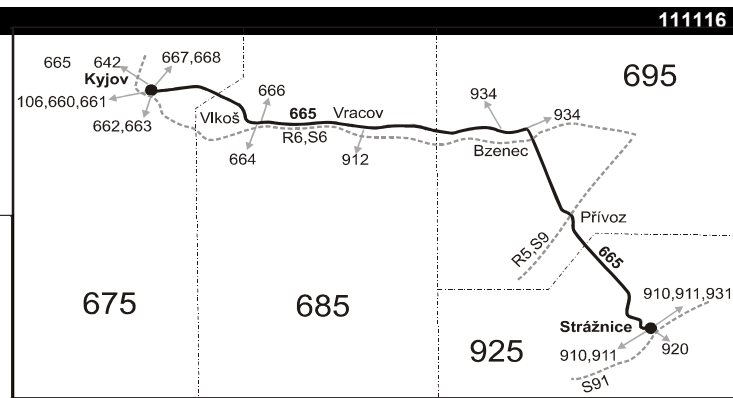

665

Kyjov - Vracov - Bzenec - Strážnice

Integrovaný dopravní systém Jihomoravského kraje

Informace a podněty: 5 4317 4317, www.idsjmk.cz

Platí od 11.12.2011 do 8.12.2012

Linka 729665: Přepravu zajišťuje: ČSAD Kyjov Bus a.s., Boršovská 2228,697 34 Kyjov (spoje 1 až 31)

Vysvětlivky:

- ⇒ spoje navazující na linku 665
- (z) zastávka celodenně na znamení
- × jede v pracovních dnech
- 19** nejede od 27.12. do 30.12.
- 50** nejede od 23.12. do 2.1., od 3.2. do 10.2., 5.4., 6.4., od 2.7. do 31.8., 25.10. a 26.10.
- 56** nejede od 23.12. do 2.1. a od 2.7. do 31.8.
- S Z Bzence, nám. pokračuje do Strážnice