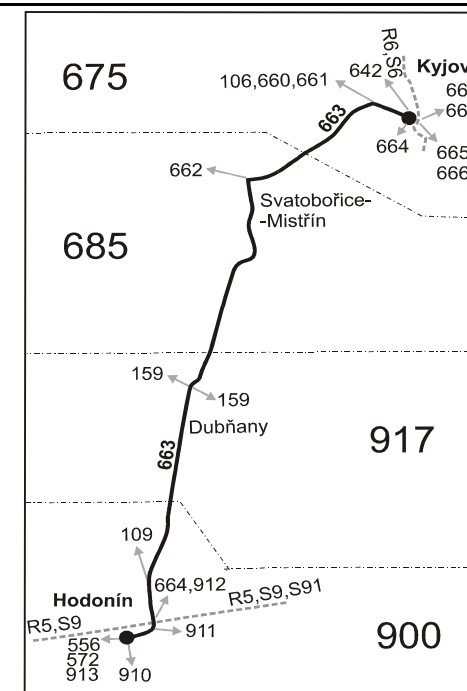

⑤ jede v pátek

19 nejede od 27.12. do 30.12.

49 jede také 30.4., 7.5., 4.7. a 27.9., nejede 6.7. a 28.9.

56 nejede od 23.12. do 2.1. a od 2.7. do 31.8.

Šťastnou cestu s IDS JMK

## Vysvětlivky:

⇒ spoje navazující na linku 663

(z) zastávka celodenně na znamení

Ⓢ jede v sobotu

† jede v neděli a ve státem uznávané svátky

10 nejede 24.12. a 31.12.

16 nejede 24.12.

27 jede také 1.5., 8.5., 5.7. a 28.9., nejede 7.7. a 29.9.