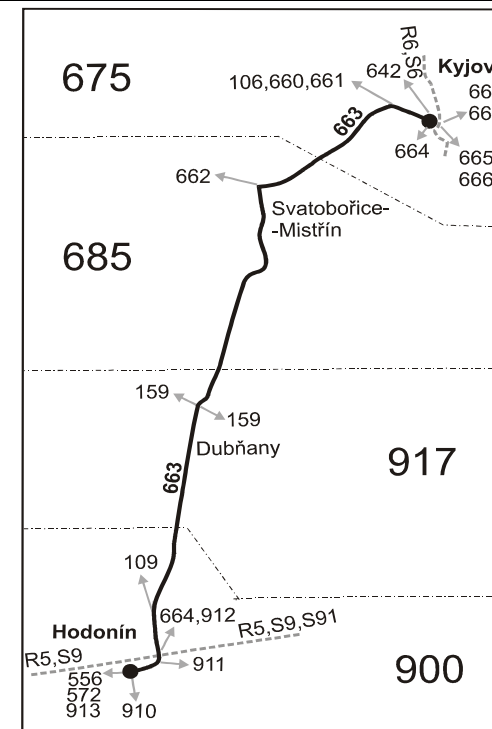

Číslo spoje:		201	203	205	207	209	211	213	215	217	219	221	241	223	225	
Úsek	Zóna	Zastávka	Ⓜ†	Ⓜ†	Ⓜ†	Ⓜ†	Ⓜ†	Ⓜ†	Ⓜ†	Ⓜ†16	Ⓜ†16	Ⓜ†16	Ⓜ†16	Ⓜ†10	Ⓜ†10	
	900	Hodonín, aut.nádr.	5:05	6:15	6:45	9:15	10:15	12:30	12:35	14:35	16:15	17:05	18:35	19:35	20:40	22:30
	900	Hodonín, Brněnská	5:08	6:18	6:48	9:18	10:18	12:33	12:38	14:38	16:18	17:08	18:38	19:38	20:43	22:33
	900	Hodonín, STS	5:10	6:20	6:50	9:20	10:20	12:35	12:40	14:40	16:20	17:10	18:40	19:40	20:45	22:35
	917	Dubňany, škola	5:15	6:25	6:55	9:25	10:25	12:40	12:45	14:45	16:25	17:15	18:45	19:45	20:50	22:40
	917	Dubňany, u mlýna	5:16	6:26	6:56	9:26	10:26	12:41	12:46	14:46	16:26	17:16	18:46	19:46	20:51	22:41
	917	Dubňany, pivnice	}	}	6:58	9:28	}	}	12:48	}	16:28	}	18:48	}	20:53	22:43
	917	Dubňany, kaplička	}	}	7:00	9:30	}	}	12:50	}	16:30	}	18:50	}	20:55	22:45
	917	Dubňany, učiliště	}	}	}	}	}	}	}	}	}	}	}	}	}	}
	917	Dubňany, rozc.k žel.st.	}	}	}	}	}	}	}	}	}	}	}	}	}	}
	917	Dubňany, Jarohnévice	}	}	}	}	}	}	}	}	}	}	}	}	}	}
	917	Dubňany, školka	}	}	7:02	9:32	}	}	12:52	}	16:32	}	18:52	}	20:57	22:47
	917	Dubňany, Horní Huť	}	}	}	}	}	}	}	}	}	}	}	}	}	}
	917	Dubňany, nám.	}	}	7:04	9:34	}	}	12:54	}	16:34	}	18:54	}	20:59	22:49
	917	Dubňany, kostel	}	}	7:06	9:36	}	}	12:56	}	16:36	}	18:56	}	21:01	22:51
	917	Dubňany, obch.dům	5:18	6:28			10:28	12:43		14:48		17:18	19:02	19:48		
	917	Dubňany, důl Josef rozc. (z)	5:21	6:31			10:31	12:46		14:51		17:21	19:05	19:51		
	685	Milotice, rozc. (z)	5:24	6:34			10:34	12:49		14:54		17:24	19:08	19:54		
	685	Svatobořice-Mistřín, mlýn	5:28	6:38			10:38	12:53		14:58		17:28	19:12	19:58		
	685	Svatobořice-Mistřín, Mistřín	5:30	6:40			10:40	12:55		15:00		17:30	19:14	20:00		
		⇒ 662 Sardice		6:49				12:59								
	685	Svatobořice-Mistřín, škola	5:31	6:41			10:41	12:56		15:01		17:31	19:15	20:01		
	685	Svatobořice-Mistřín, kult.dům	5:32	6:42			10:42	12:57		15:02		17:32	19:16	20:02		
	685	Svatobořice-Mistřín, rest.	5:33	6:43			10:43	12:58		15:03		17:33	19:17	20:03		
	685	Svatobořice-Mistřín, textilka	5:35	6:45			10:45	13:00		15:05		17:35	19:19	20:05		
	675	Kyjov, nem. křiž.	5:38	6:48			10:48	13:03		15:08		17:38	19:22	20:08		
	675	Kyjov, aut.st.	5:40	6:50			10:50	13:05		15:10		17:40	19:24	20:10		
		⇒ 106 Brno														
		⇒ 642 Ždánice, Bučovice						13:11								

Vysvětlivky:

- ⇒ spoje navazující na linku 663
- (z) zastávka celodenně na znamení
- Ⓜ jede v sobotu
- † jede v neděli a ve státem uznávané svátky
- 10 nejede 24.12. a 31.12.
- 16 nejede 24.12.

111110

Šťastnou cestu s IDS JMK