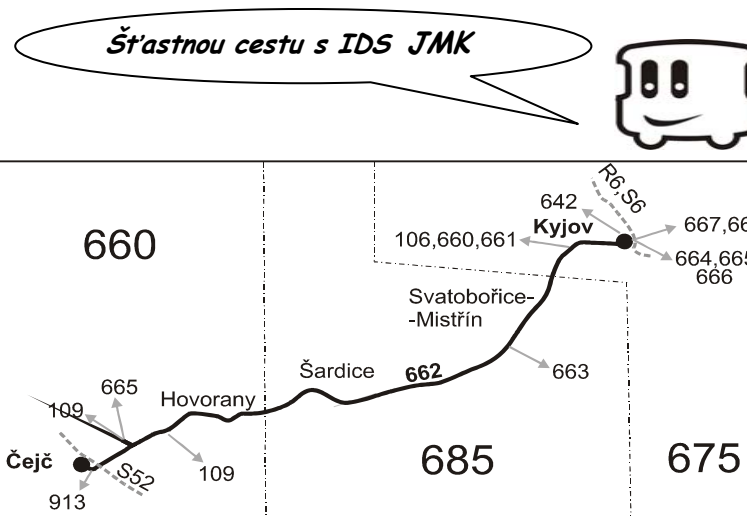

## Kyjov - Šardice - Hovorany - Čejč (II. část)

Integrovaný dopravní systém Jihomoravského kraje

Informace a podněty: 5 4317 4317, www.idsjmk.cz

Platí od 13.12.2009 do 11.12.2010

Linka 729662: Přepravu zajišťuje: ČSAD Kyjov a.s., Boršovská 2228, 697 34 Kyjov

### Vysvětlivky:

- ⇒ spoje navazující na linku 662
- (z) zastávka celodenně na znamení
- Ⓢ jede v sobotu
- † jede v neděli a ve státem uznávané svátky

- 16** nejede 24.12.
- 17** jede také 31.12.
- 70** nejede 24.12., jede také 31.12.