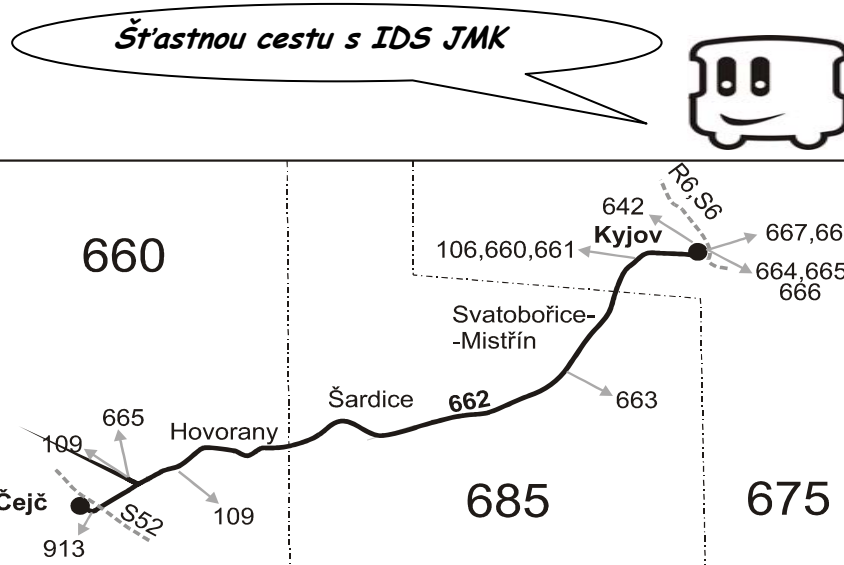

# 662

## Čejč - Hovorany - Šardice - Kyjov (II. část)

Integrovaný dopravní systém Jihomoravského kraje

Informace a podněty: 5 4317 4317, www.idsjmek.cz

Platí od 13.12.2009 do 11.12.2010

Linka 729662: Přepravu zajišťuje: ČSAD Kyjov a.s., Boršovská 2228, 697 34 Kyjov

### Vysvětlivky:

- ⇒ spoje navazující na linku 662
- (z) zastávka celodenně na znamení
- Ⓢ jede v sobotu
- † jede v neděli a ve státem uznávané svátky

- 16** nejede 24.12.
- 17** jede také 31.12.
- 70** nejede 24.12., jede také 31.12.