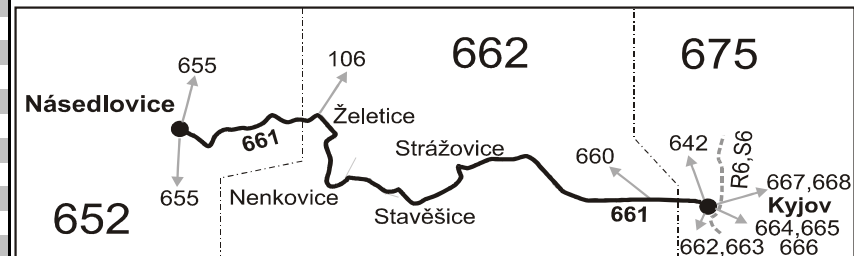

661

Kyjov - Želetice - Násedlovice

Integrovaný dopravní systém Jihomoravského kraje

Informace a podněty: 5 4317 4317, www.idsjmk.cz

Platí od 13.12.2009 do 11.12.2010

Linka 729661: Přepravu zajišťuje: ČSAD Kyjov a.s., Boršovská 2228, 697 34 Kyjov

PRACOVNÍ DNY (nejede 31.12.)

Číslo spoje:	1	3	5	7	9	13	11
Usek	×	×	×	×	×	×	×
Zóna							
Zastávka							
675 Kyjov, aut.st.		6:16	14:26	15:26	17:16	18:26	22:26
675 Kyjov, nem. (z)		6:19	14:29	15:29	17:19	18:29	22:29
662 Strážovice		6:26	14:36	15:36	17:26	18:36	22:36
662 Stavěšice		6:30	14:40	15:40	17:30	18:40	22:40
662 Nenkovice, škola	5:33	6:33	14:43	15:43	17:33	18:43	22:43
662 Nenkovice, ObÚ (z)	5:34	6:34	14:44	15:44	17:34	18:44	22:44
662 Nenkovice, u kašny	5:35	6:35	14:45	15:45	17:35	18:45	22:45
662 Želetice	5:38	6:38	14:48	15:48	17:38	18:48	22:48
662 Želetice, statek (z)	5:39	6:39	14:49	15:49	17:39	18:49	22:49
652 Násedlovice, mlýn	5:45	6:45	14:55	15:55	17:45	18:55	22:55
652 Násedlovice, u hřiště (z)	5:47	6:47	14:57	15:57		18:57	22:57
652 Násedlovice	5:48	6:48	14:58	15:58		18:58	22:58

SOBOTA + NEDĚLE

101
Ⓢ†16
22:26
22:29
22:36
22:40
22:43
22:44
22:45
22:48
22:49
22:55
22:57
22:58

Vysvětlivky:

- (z) zastávka celodenně na znamení
- × jede v pracovních dnech
- Ⓢ jede v sobotu
- † jede v neděli a ve státem uznávané svátky
- 16 nejede 24.12.