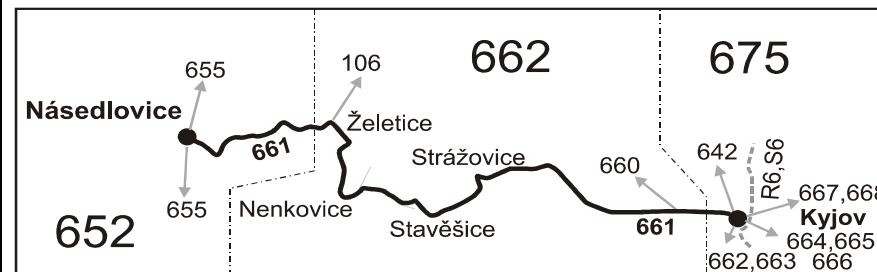

SOBOTA + NEDĚLE

101
Ⓢ†16
22:26
22:29
22:36
22:40
22:43
22:44
22:45
22:48
22:49
22:55
22:57
22:58

Vysvětlivky:

- (z) zastávka celodenně na znamení
- × jede v pracovních dnech
- Ⓢ jede v sobotu
- † jede v neděli a ve státem uznávané svátky
- 16 nejede 24.12.

091027

Šťastnou cestu s IDS JMK

661

Násedlovice - Želetice - Kyjov

Integrovaný dopravní systém Jihomoravského kraje

Informace a podněty: 5 4317 4317, www.idsjmk.cz

Platí od 13.12.2009 do 11.12.2010

Linka 729661: Přepravu zajišťuje: ČSAD Kyjov a.s., Boršovská 2228, 697 34 Kyjov

		PRACOVNÍ DNY (nejede 31.12.)						SOBOTA + NEDĚLE
Číslo spoje:		2	12	4	6	8	10	102
Úsek	Zóna Zastávka	×	×	×	×	×	×	Ⓞ+17
	652 Násedlovice	4:41	5:11	5:41	7:01	13:01	15:01	5:01
	652 Násedlovice, u hřiště (z)	4:42	5:12	5:42	7:02	13:02	15:02	5:02
	652 Násedlovice, mlýn	4:44	5:14	5:44	7:04	13:04	15:04	5:04
	662 Želetice, statek (z)	4:50	5:20	5:50	7:10	13:10	15:10	5:10
	662 Želetice	4:51	5:21	5:51	7:11	13:11	15:11	5:11
	662 Nenkovice, u kašny	4:54	5:24	5:54	7:14	13:14	15:14	5:14
	662 Nenkovice, ObÚ (z)	4:55	5:25	5:55	7:15	13:15	15:15	5:15
	662 Nenkovice, škola	4:56	5:26	5:56	7:16	13:16	15:16	5:16
	662 Stavěšice	4:59		5:59	7:19	13:19	15:19	5:19
	662 Strážovice	5:03		6:03	7:23	13:23	15:23	5:23
	675 Kyjov, nem. (z)	5:10		6:10	7:30	13:30	15:30	5:30
	675 Kyjov, aut.st.	5:13		6:13	7:33	13:33	15:33	5:33