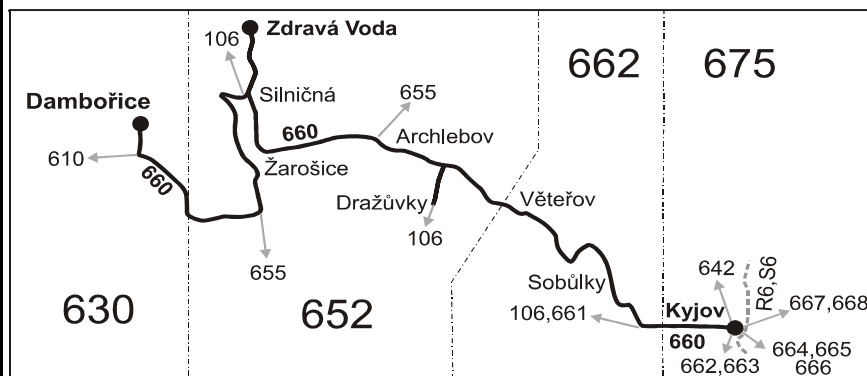

Kyjov - Žarošice - Uhřice - Dambořice (II. část)

Integrovaný dopravní systém Jihomoravského kraje

Informace a podněty: 5 4317 4317, www.idsjmk.cz

Platí od 11.12.2011 do 8.12.2012

Linka 729660: Přepravu zajišťuje: ČSAD Kyjov Bus a.s., Boršovská 2228, 697 34 Kyjov

SOBOTA + NEDELE

Úsek	Číslo spoje:	101	103	105	107	109	111	113
Zóna	Zastávka	Ⓢ	†66	†66	Ⓢ	Ⓢ	Ⓢ†16	Ⓢ†10
675	Kyjov, aut.st.	6:32	8:12	10:22	12:02	14:32	18:32	22:32
675	Kyjov, nem. (z)	6:35	8:15	10:25	12:05	14:35	18:35	22:35
662	Sobůlky, ZD (z)	6:40	8:20	10:30	12:10	14:40	18:40	22:40
662	Sobůlky	6:42	8:22	10:32	12:12	14:42	18:42	22:42
662	Věteřov	6:48			12:18	14:48	18:48	22:48
652	Dražůvky, rozc. (z)	6:54			12:24	14:54	18:54	22:54
652	Dražůvky	}			}	}	}	22:55
652	Archlebov	6:57			12:27	14:57	18:57	22:59
	⇒ 106 Brno	6:57			12:27	14:57	18:57	
	⇒ 655 Násedlovice, Čejč	6:57			12:27	14:57	18:57	23:27
	⇒ 655 Ždánice	7:02			12:32	15:02	19:02	
652	Žarošice	7:02			12:32	15:02	19:02	23:04
652	Žarošice, škola (z)	7:03			12:33	15:03	19:03	23:05
652	Žarošice, Silničná, rozc.Uhřice	7:06			12:36	15:06	19:06	23:08
652	Uhřice, hor.zast.	7:09			12:39	15:09	19:09	23:11
652	Uhřice, dol.zast.	7:10			12:40	15:10	19:10	23:12
652	Uhřice, Janův Dvůr (z)	7:15			12:45	15:15	19:15	23:17
630	Dambořice, Šerůčky	7:20			12:50	15:20	19:20	23:22
630	Dambořice, Loučka (z)	7:21			12:51	15:21	19:21	23:23
630	Dambořice, u pomníku	7:23			12:53	15:23	19:23	23:25
	⇒ 610 Sokolnice	7:28			†16 15:28	†10 19:28		
630	Dambořice	7:25			12:55	15:25	19:25	23:27

Vysvětlivky:

- ⇒ spoje navazující na linku 660
- (z) zastávka celodenně na znamení
- Ⓢ jede v sobotu
- † jede v neděli a ve státem uznávané svátky
- **10** nejede 24.12. a 31.12.
- **16** nejede 24.12.
- **66** nejede 24.12., 1.5., 8.5., 6.7. a 17.11.

Šťastnou cestu s IDS JMK

111118