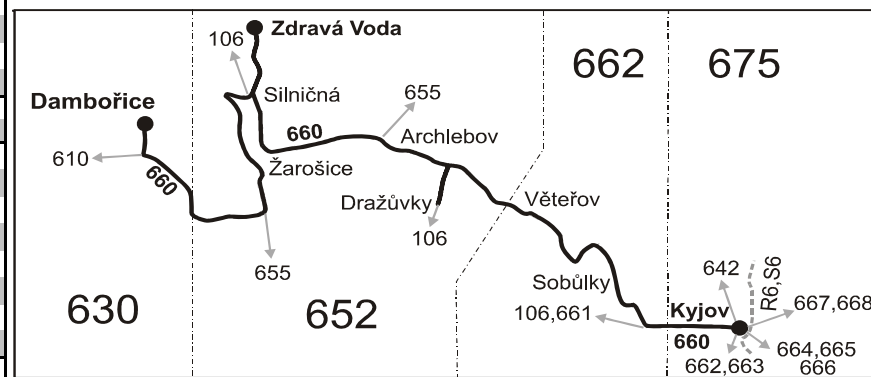

Vysvětlivky:

- ⇒ spoje navazující na linku 660
- (z) zastávka celodenně na znamení
- × jede v pracovních dnech
- 50** nejede od 23.12. do 2.1., od 3.2. do 10.2., 5.4., 6.4., od 2.7. do 31.8., 25.10. a 26.10.
- 56** nejede od 23.12. do 2.1. a od 2.7. do 31.8.

111118

660

Dambořice - Uhřice - Žarošice - Kyjov (II. část)

Integrovaný dopravní systém Jihomoravského kraje

Informace a podněty: 5 4317 4317, www.idsjmek.cz

Platí od 11.12.2011 do 8.12.2012

Linka 729660: Přepravu zajišťuje: ČSAD Kyjov Bus a.s., Boršovská 2228, 697 34 Kyjov

SOBOTA + NEDĚLE

Úsek	Číslo spoje:	102	104	106	108	110	112	114
Zóna	Zastávka	Ⓢ†	Ⓢ†	†66	†66	Ⓢ†	Ⓢ†16	Ⓢ†10
630 Dambořice		4:34	7:04			12:04	16:04	20:34
630	Dambořice, u pomníku	4:36	7:06			12:06	16:06	20:36
630	Dambořice, Loučka (z)	4:38	7:08			12:08	16:08	20:38
630	Dambořice, Šerůčky	4:39	7:09			12:09	16:09	20:39
652	Uhřice, Janův Dvůr (z)	4:44	7:14			12:14	16:14	20:44
652 Uhřice, dol.zast.		4:49	7:19			12:19	16:19	20:49
652	Uhřice, hor.zast.	4:50	7:20			12:20	16:20	20:50
652 Žarošice, Silničná, rozc.Uhřice		4:53	7:23			12:23	16:23	20:53
652	Žarošice, škola (z)	4:56	7:26			12:26	16:26	20:56
652 Žarošice		4:57	7:27			12:27	16:27	20:57
	⇒ 106 Brno					12:32		21:02
	⇒ 655 Ždánice		7:27			12:27	16:27	20:57
652 Archlebov		5:02	7:32			12:32	16:32	21:02
652	Dražůvky	5:06	}			}	}	}
652	Dražůvky, rozc. (z)	5:07	7:35			12:35	16:35	21:05
662	Věteřov	5:13	7:41			12:41	16:41	21:11
662	Sobůlky	5:19	7:47	8:27	10:37	12:47	16:47	21:17
662	Sobůlky, ZD (z)	5:21	7:49	8:29	10:39	12:49	16:49	21:19
675	Kyjov, nem. (z)	5:26	7:54	8:34	10:44	12:54	16:54	21:24
675 Kyjov, aut.st.		5:29	7:57	8:37	10:47	12:57	16:57	21:27
	⇒ 663 Dubřany, Hodonín					13:10		