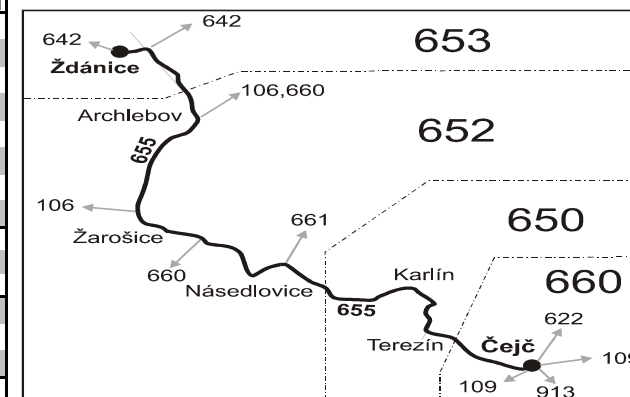

Integrovaný dopravní systém Jihomoravského kraje

Informace a podněty: 5 4317 4317, www.idsjmk.cz

Platí od 13.12.2009 do 11.12.2010

Linka 729655: Přepravu zajišťuje: ČSAD Kyjov a.s., Boršovská 2228, 697 34 Kyjov (spoje 102 až 116, 120, 122)

Linka 728655: Přepravu zajišťuje: ČSAD Hodonín a.s., Brněnská ul. 48, 695 39 Hodonín (spoje 150 až 154)

SOBOTA + NEDELE

Číslo spoje:		102	104	106	150	108	152	110	112	154	114	116	120	122	
Úsek	Zóna	Zastávka	Ⓢ+17	Ⓢ+17	Ⓢ+17	Ⓢ+17	Ⓢ+17	Ⓢ+17	Ⓢ+17	Ⓢ+17	Ⓢ+70	Ⓢ+70	Ⓢ+16	Ⓢ+16	
	660	Čejč, nám.				8:42		12:42		16:42					
	650	Karlín				8:51		12:51		16:51					
	652	Násedlovice, mlýn	4:16	6:46	7:16		12:16		14:46	16:16		18:46	19:16	20:46	23:16
	652	Násedlovice, u hřiště (z)	4:18	6:48	7:18		12:18		14:48	16:18		18:48	19:18	20:48	23:18
	652	Násedlovice	4:19	6:49	7:19		12:19		14:49	16:19		18:49	19:19	20:49	23:19
	652	Uhřice, žel.st. (z)	4:22	6:52	7:22		12:22		14:52	16:22		18:52	19:22	20:52	23:22
	652	Žarošice, škola (z)	4:26	6:56	7:26		12:26		14:56	16:26		18:56	19:26	20:56	23:26
	652	Žarošice	4:27	6:57	7:27		12:27		14:57	16:27		18:57	19:27	20:57	23:27
		⇒ 106 Brno	4:32	7:02			12:32		15:02		19:02		21:02		
		⇒ 106 Kyjov			7:27		12:27		16:27		19:27		20:57	23:27	
		⇒ 660 Kyjov			7:27		12:27		70 16:27				20:57		
	652	Archlebov	4:32	7:02	7:32		12:32		15:02	16:32		19:02	19:32	21:02	23:32
	653	Ždánice, šroubárna	4:36	7:06	7:36		12:36		15:06	16:36		19:06	19:36	21:06	23:36
	653	Ždánice	4:39	7:09	7:39		12:39		15:09	16:39		19:09	19:39	21:09	23:39
		⇒ 642 Kyjov	4:51				12:41					19:41	21:11