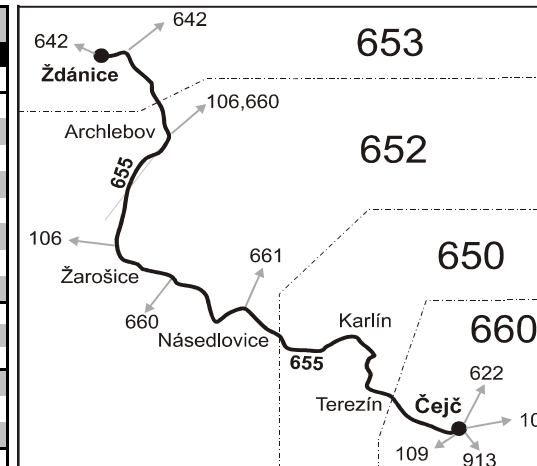

655

Čejč - Násedlovice - Žarošice - Ždánice (II. část)

Integrovaný dopravní systém Jihomoravského kraje

Informace a podněty: 5 4317 4317, www.idsjmek.cz

Platí od 11.12.2011 do 8.12.2012

Linka 729655: Přepravu zajišťuje: ČSAD Kyjov Bus a.s., Boršovská 2228,697 34 Kyjov (spoje 102 až 116,120,122)

Linka 728655: Přepravu zajišťuje: ČSAD Hodonín a.s., Brněnská ul. 48,695 39 Hodonín (spoje 150 až 154)

SOBOTA + NEDELE

Úsek	Zóna	Zastávka	102	104	106	150	108	152	110	112	154	114	116	120	122
			Ⓢ†	Ⓢ†	Ⓢ†	Ⓢ†	Ⓢ†	Ⓢ†	Ⓢ†	Ⓢ†	Ⓢ†	Ⓢ†16	Ⓢ†16	Ⓢ†10	Ⓢ†10
660 Čejč, nám.						8:42		12:42			16:42				
650	Karlín					8:51		12:51			16:51				
652 Násedlovice, mlýn			4:16	6:46	7:16		12:16		14:46	16:16		18:46	19:16	20:46	23:16
652	Násedlovice, u hřiště (z)		4:18	6:48	7:18		12:18		14:48	16:18		18:48	19:18	20:48	23:18
652	Násedlovice		4:19	6:49	7:19		12:19		14:49	16:19		18:49	19:19	20:49	23:19
652	Uhřice, žel.st. (z)		4:22	6:52	7:22		12:22		14:52	16:22		18:52	19:22	20:52	23:22
652	Žarošice, škola (z)		4:26	6:56	7:26		12:26		14:56	16:26		18:56	19:26	20:56	23:26
652 Žarošice			4:27	6:57	7:27		12:27		14:57	16:27		18:57	19:27	20:57	23:27
	⇒ 106 Brno		4:32	7:02			12:32		15:02			19:02		21:02	
	⇒ 106 Kyjov				7:27		12:27			16:27			19:27	16:20:57	23:27
	⇒ 660 Kyjov				7:27		12:27			16:27				20:57	
652 Archlebov			4:32	7:02	7:32		12:32		15:02	16:32		19:02	19:32	21:02	23:32
653	Ždánice, šroubárna		4:36	7:06	7:36		12:36		15:06	16:36		19:06	19:36	21:06	23:36
653 Ždánice			4:39	7:09	7:39		12:39		15:09	16:39		19:09	19:39	21:09	23:39
	⇒ 642 Kyjov		4:51				12:41						19:41	21:11	

Vysvětlivky:

- ⇒ spoje navazující na linku 655
- (z) zastávka celodenně na znamení
- Ⓢ jede v sobotu
- † jede v neděli a ve státem uznávané svátky
- 10 nejede 24.12. a 31.12.
- 16 nejede 24.12.

111118

Šťastnou cestu s IDS JMK