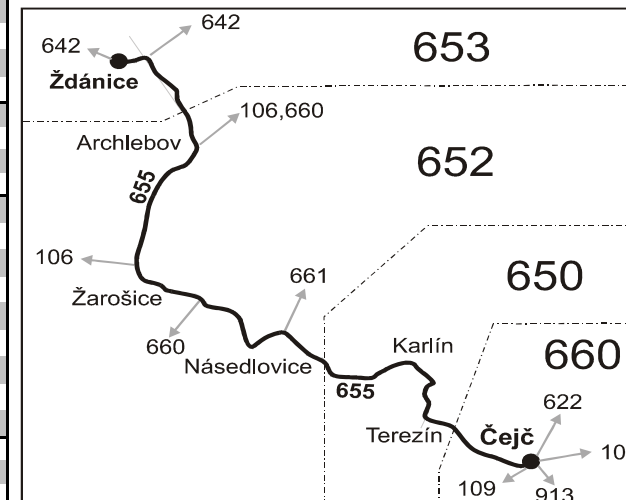

Linka 728655: Přepravu zajišťuje: ČSAD Hodonín a.s., Brněnská ul. 48,695 39 Hodonín (spoje 151 až 155)

SOBOTA + NEDĚLE

Číslo spoje:		101	103	105	151	107	153	109	111	155	113	115	119	121	
Úsek	Zóna	Zastávka	Ⓞ+17	Ⓞ+17	Ⓞ+17	Ⓞ+17	Ⓞ+17	Ⓞ+17	Ⓞ+17	Ⓞ+17	Ⓞ+17	Ⓞ+17	Ⓞ+17	Ⓞ+17	
653	Ždánice		4:20	6:50	7:20		12:20		14:45	16:20		18:50	19:20	20:45	23:20
653	Ždánice, šroubárna		4:23	6:53	7:23		12:23		14:48	16:23		18:53	19:23	20:48	23:23
652	Dražůvky, rozc. (z)		}	}	}		}		14:52	}		}	}	20:52	}
652	Dražůvky		}	}	}		}		14:53	}		}	}	20:53	}
652	Archlebov		4:27	6:57	7:27		12:27		14:57	16:27		18:57	19:27	20:57	23:27
	⇒ 106 Brno		4:27	6:57		12:27		14:57		16:32		18:57		20:57	
	⇒ 106 Kyjov				7:32		12:32				16:32		19:32	21:02	23:32
	⇒ 660 Dambořice			6:57		12:27		14:57			18:57				
	⇒ 660 Kyjov				7:32		12:32			70/16:32				21:02	
652	Žarošice		4:32	7:02	7:32		12:32		15:02	16:32		19:02	19:32	21:02	23:32
652	Žarošice, škola (z)		4:33	7:03	7:33		12:33		15:03	16:33		19:03	19:33	21:03	23:33
652	Uhřice, žel.st. (z)		4:37	7:07	7:37		12:37		15:07	16:37		19:07	19:37	21:07	23:37
652	Násedlovice, kostel (z)		4:39	7:09	7:39		12:39		15:09	16:39		19:09	19:39	21:09	23:39
652	Násedlovice		4:40	7:10	7:40		12:40		15:10	16:40		19:10	19:40	21:10	23:40
652	Násedlovice, u hřiště (z)		4:41	7:11	7:41		12:41		15:11	16:41		19:11	19:41	21:11	23:41
652	Násedlovice, mlýn		4:43	7:13	7:43		12:43		15:13	16:43		19:13	19:43	21:13	23:43
650	Karlín					9:10		13:10			17:10				
660	Čejč, nám.					9:19		13:19			17:19				
	⇒ 109 Brno									70/17:20					
	⇒ 109 Hodonín					9:20		13:20			17:20				
	⇒ 913 Hodonín					9:24		13:24			17:24				

Vysvětlivky:

- ⇒ spoje navazující na linku 655
- (z) zastávka celodenně na znamení
- Ⓞ jede v sobotu
- † jede v neděli a ve státem uznávané svátky
- 16 nejede 24.12.
- 17 jede také 31.12.
- 70 nejede 24.12., jede také 31.12.
- C ze zast. Čejč, nám. pokračuje jako linka 913 přes Čejkovice do Hodonín, aut. nádr.

091110

Šťastnou cestu s IDS JMK