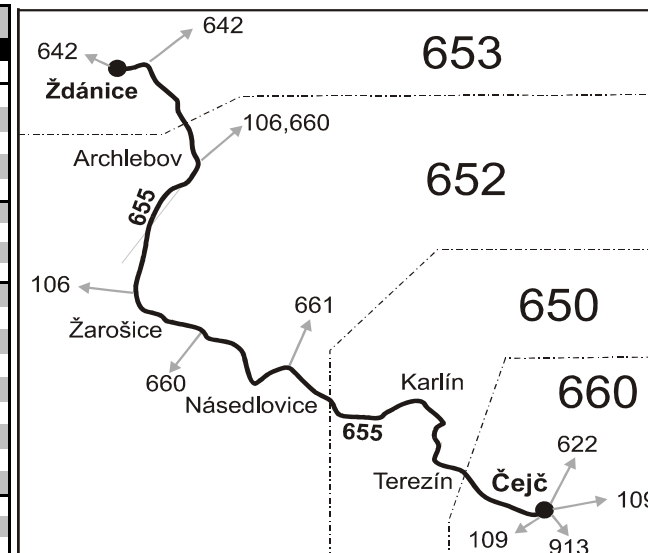

Linka 728655: Přepravu zajišťuje: ČSAD Hodonín a.s., Brněnská ul. 48, 695 39 Hodonín (spoje 151 až 155)

SOBOTA + NEDELE

Číslo spoje:		101	103	105	151	107	153	109	111	155	113	115	119	121		
Úsek	Zóna	Zastávka	Ⓢ	Ⓢ	Ⓢ	Ⓢ	Ⓢ	Ⓢ	Ⓢ	Ⓢ	Ⓢ	Ⓢ	Ⓢ	Ⓢ		
653	Ždánice		4:20	6:50	7:20			12:20	14:45	16:20			18:50	19:20	20:45	23:20
653	Ždánice, šroubárna		4:23	6:53	7:23			12:23	14:48	16:23			18:53	19:23	20:48	23:23
652	Dražůvky, rozc. (z)		}	}	}			}	14:52	}			}	}	20:52	}
652	Dražůvky		}	}	}			}	14:53	}			}	}	20:53	}
652	Archlebov		4:27	6:57	7:27			12:27	14:57	16:27			18:57	19:27	20:57	23:27
	⇒ 106 Brno		4:27	6:57				12:27	14:57				18:57		20:57	
	⇒ 106 Kyjov				7:32			12:32		16:32			19:32	16	21:02	23:32
	⇒ 660 Dambořice			6:57				12:27	14:57				18:57			
	⇒ 660 Kyjov				7:32			12:32	16	16:32					21:02	
652	Žarošice		4:32	7:02	7:32			12:32	15:02	16:32			19:02	19:32	21:02	23:32
652	Žarošice, škola (z)		4:33	7:03	7:33			12:33	15:03	16:33			19:03	19:33	21:03	23:33
652	Uhřice, žel.st. (z)		4:37	7:07	7:37			12:37	15:07	16:37			19:07	19:37	21:07	23:37
652	Násedlovice, kostel (z)		4:39	7:09	7:39			12:39	15:09	16:39			19:09	19:39	21:09	23:39
652	Násedlovice		4:40	7:10	7:40			12:40	15:10	16:40			19:10	19:40	21:10	23:40
652	Násedlovice, u hřiště (z)		4:41	7:11	7:41			12:41	15:11	16:41			19:11	19:41	21:11	23:41
652	Násedlovice, mlýn		4:43	7:13	7:43			12:43	15:13	16:43			19:13	19:43	21:13	23:43
650	Karlín							9:10							17:10	
660	Čejč, nám.							9:19							17:19	
	⇒ 109 Brno														140	17:20
	⇒ 109 Hodonín							9:20							17:20	
	⇒ 913 Hodonín							9:24							13:24	

Vysvětlivky:

- ⇒ spoje navazující na linku 655
- (z) zastávka celodenně na znamení
- Ⓢ jede v sobotu
- † jede v neděli a ve státem uznávané svátky
- 10 nejede 24.12. a 31.12.
- 16 nejede 24.12.
- 40 nejede od 24.12. do 26.12., 8.4., 29.4., 6.5., od 1.7. do 31.8., 28.10. a 17.11.
- C ze zast. Čejč, nám. pokračuje jako linka 913 přes Čejkovice do Hodonín, aut. nádr.

Šťastnou cestu s IDS JMK

111118