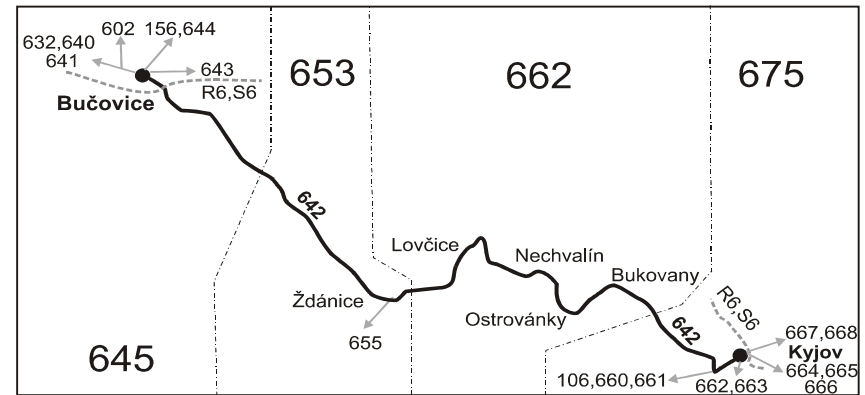

SOBOTA + NEDELE

Číslo spoje:	101	103	119	105	107	109	111	113	115	117		
Úsek	Zóna	Zastávka	Ⓢ	Ⓢ	Ⓢ	Ⓢ	Ⓢ	Ⓢ	Ⓢ	Ⓢ		
645	Bučovice, u školy											
645	Bučovice, aut.st.									19:16		
645	Bučovice, žel.st.									19:19		
645	Bučovice, Kloboučky, škola (z)									19:22		
645	Bučovice, Kloboučky, točna (z)									19:25		
653	Ždánice, Červený Kříž (z)									19:29		
653	Ždánice, Suchý řádek (z)									19:32		
653	Ždánice, šroubárna									}		
653	Ždánice, zdravot.stř.									}		
653	Ždánice	přij.								19:34		
653	Ždánice	odj.	4:51	6:41		8:41	10:41	12:41	14:41	17:11	19:41	21:11
653	Ždánice, hvězdárna (z)		4:53	6:43		8:43	10:43	12:43	14:43	17:13	19:43	21:13
662	Lovčice, dol.zast.		4:57	6:47		8:47	10:47	12:47	14:47	17:17	19:47	21:17
662	Lovčice, hor.zast. (z)		4:59	6:49		8:49	10:49	12:49	14:49	17:19	19:49	21:19
662	Lovčice, na kopci (z)		5:01	6:51		8:51	10:51	12:51	14:51	17:21	19:51	21:21
662	Nechvalín, dol.zast.		5:06	6:56		8:56	10:56	12:56	14:56	17:26	19:56	21:26
662	Nechvalín, hor.zast. (z)		5:08	6:58		8:58	10:58	12:58	14:58	17:28	19:58	21:28
662	Ostrovánky		5:11	7:01		9:01	11:01	13:01	15:01	17:31	20:01	21:31
662	Bukovany		5:15	7:05	8:35	9:05	11:05	13:05	15:05	17:35	20:05	21:35
675	Kyjov, pod nemocnicí (z)		5:21	7:11	8:41	9:11	11:11	13:11	15:11	17:41	20:11	21:41
	→ 663 Hodonín			7:12			11:12	13:12	15:32			
675	Kyjov, aut.st.		5:23	7:13	8:43	9:13	11:13	13:13	15:13	17:43	20:13	21:43
	→ 665 Strážnice											

Vysvětlivky:

- ⇒ spoje navazující na linku 642
- (z) zastávka celodenně na znamení
- ✖ jede v pracovních dnech
- Ⓢ jede v sobotu
- † jede v neděli a ve státem uznávané svátky

- 16 nejede 24.12.
- 17 jede také 31.12.
- 50 nejede od 23.12. do 31.12., 29.1., od 1.3. do 5.3., 1.4., 2.4., od 1.7. do 31.8., 27.10. a 29.10.
- 51 jede od 23.12. do 30.12., 29.1., od 1.3. do 5.3., 1.4., 2.4., od 1.7. do 31.8., 27.10. a 29.10.
- 56 nejede od 23.12. do 31.12. a od 1.7. do 31.8.
- 66 nejede 1.5., 8.5., 28.10. a 17.11.
- 70 nejede 24.12., jede také 31.12.

Šťastnou cestu s IDS JMK