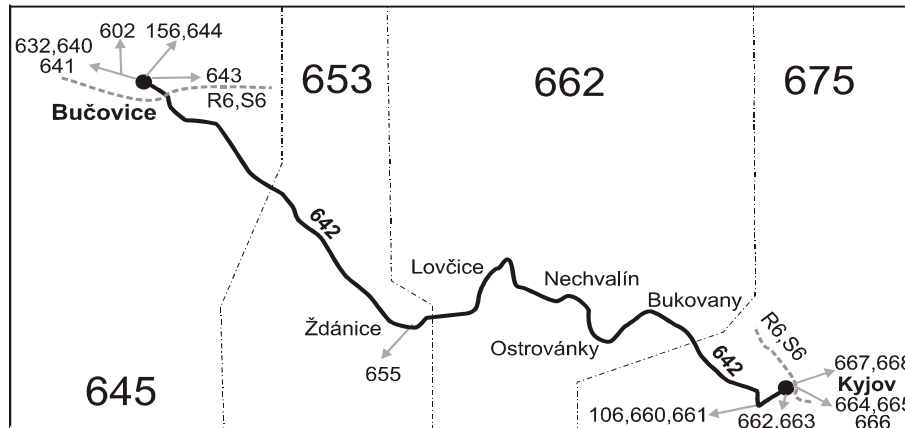

SOBOTA + NEDELE																														
Číslo spoje:			102	104	122	106	108	110	112	114	116	118	120																				
Úsek	Zóna	Zastávka	⊕†	⊕†	⊕66	⊕†	⊕†	⊕†	⊕†	⊕†	⊕†	⊕†	⊕†	⊕†	⊕†	⊕†	⊕†	⊕†	⊕†	⊕†	⊕†	⊕†	⊕†	⊕†	⊕†	⊕†	⊕†	⊕†	⊕†	⊕†	⊕†	⊕†	
	675	Kyjov, aut.st.	5:11	6:41	8:11	9:11	10:41	13:11	14:41	17:11	18:41	20:41	22:31																				
	675	Kyjov, pod nemocnicí (z)	5:13	6:43	8:13	9:13	10:43	13:13	14:43	17:13	18:43	20:43	22:33																				
	662	Bukovany	5:19	6:49	8:19	9:19	10:49	13:19	14:49	17:19	18:49	20:49	22:39																				
	662	Ostrovánky	5:22	6:52		9:22	10:52	13:22	14:52	17:22	18:52	20:52	22:42																				
	662	Nechvalín, hor.zast. (z)	5:24	6:54		9:24	10:54	13:24	14:54	17:24	18:54	20:54	22:44																				
	662	Nechvalín, dol.zast.	5:26	6:56		9:26	10:56	13:26	14:56	17:26	18:56	20:56	22:46																				
	662	Lovčice, na kopci (z)	5:30	7:00		9:30	11:00	13:30	15:00	17:30	19:00	21:00	22:50																				
	662	Lovčice, hor.zast. (z)	5:32	7:02		9:32	11:02	13:32	15:02	17:32	19:02	21:02	22:52																				
	662	Lovčice, dol.zast.	5:34	7:04		9:34	11:04	13:34	15:04	17:34	19:04	21:04	22:54																				
	653	Ždánice, hvězdárna (z)	5:36	7:06		9:36	11:06	13:36	15:06	17:36	19:06	21:06	22:56																				
	653	Ždánice	5:38	7:08		9:38	11:08	13:38	15:08	17:38	19:08	21:08	22:58																				
		⇒ 655 Násedlovice, Čejč		7:20									23:20																				
	653	Ždánice, Červený Kříž (z)				9:43						17:43																					
	645	Bučovice, Kloboučky, točna (z)				9:47						17:47																					
	645	Bučovice, Kloboučky, škola (z)				9:50						17:50																					
	645	Bučovice, žel.st.				9:53						17:53																					
		⇒ R6 Brno				9:58						17:58																					
	645	Bučovice, aut.st.				9:54						17:54																					

Vysvětlivky:

- ⇒ spoje navazující na linku 642
- (z) zastávka celodenně na znamení
- ✕ jede v pracovních dnech
- 50 nejede od 23.12. do 2.1., od 3.2. do 10.2., 5.4., 6.4., od 2.7. do 31.8., 25.10. a 26.10.
- 51 jede od 23.12. do 2.1., od 3.2. do 10.2., 5.4., 6.4., od 2.7. do 31.8., 25.10. a 26.10.
- 56 nejede od 23.12. do 2.1. a od 2.7. do 31.8.

⊕ jede v sobotu
† jede v neděli a ve státem uznávané svátky
10 nejede 24.12. a 31.12.
16 nejede 24.12.
66 nejede 24.12., 1.5., 8.5., 6.7. a 17.11.

Šťastnou cestu s IDS JMK

111119