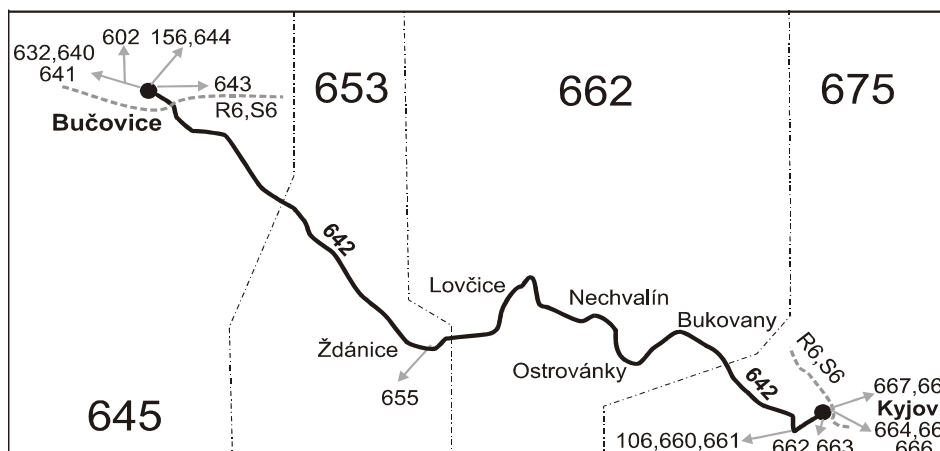

		SOBOTA + NEDELE									
Číslo spoje:		101	103	119	105	107	109	111	113	115	117
Usek	Zóna										
	645 Bučovice, aut.st.	⊕+	⊕+	⊕6	⊕+	⊕+	⊕+	⊕+	⊕16	⊕10	
	645 Bučovice, žel.st.					10:16				19:16	
	645 Bučovice, Kloboučky, škola (z)					10:19				19:19	
	645 Bučovice, Kloboučky, točna (z)					10:22				19:22	
	653 Ždánice, Červený Kříž (z)					10:25				19:25	
	653 Ždánice, Suchý rádek (z)					10:29				19:29	
	653 Ždánice příj.					10:32				19:32	
	653 Ždánice odj.	4:51	6:41		8:41	10:41	14:41	17:11	19:41	21:11	
	653 Ždánice, hvězdárna (z)	4:53	6:43		8:43	10:43	12:43	14:43	17:13	19:43	21:13
	662 Lovčice, dol.zast.	4:55	6:45		8:45	10:45	12:45	14:45	17:15	19:45	21:15
	662 Lovčice, hor.zast. (z)	4:57	6:47		8:47	10:47	12:47	14:47	17:17	19:47	21:17
	662 Lovčice, na kopci (z)	4:59	6:49		8:49	10:49	12:49	14:49	17:19	19:49	21:19
	662 Nechvalín, dol.zast.	5:03	6:53		8:53	10:53	12:53	14:53	17:23	19:53	21:23
	662 Nechvalín, hor.zast. (z)	5:05	6:55		8:55	10:55	12:55	14:55	17:25	19:55	21:25
	662 Ostrovánky	5:07	6:57		8:57	10:57	12:57	14:57	17:27	19:57	21:27
	662 Bukovany	5:10	7:00	8:30	9:00	11:00	13:00	15:00	17:30	20:00	21:30
	675 Kyjov, pod nemocnicí (z)	5:16	7:06	8:36	9:06	11:06	13:06	15:06	17:36	20:06	21:36
	⇒ 663 Dubňany, Hodonín		7:12			11:12	13:12	15:32		10:20:22	
	675 Kyjov, aut.st.	5:18	7:08	8:38	9:08	11:08	13:08	15:08	17:38	20:08	21:38

Vysvětlivky:

- ⇒ spoje navazující na linku 642
- (z) zastávka celodenně na znamení
- ⊕ jede v pracovních dnech
- 50 nejede od 23.12. do 2.1., od 3.2. do 10.2., 5.4., 6.4., od 2.7. do 31.8., 25.10. a 26.10.
- 51 jede od 23.12. do 2.1., od 3.2. do 10.2., 5.4., 6.4., od 2.7. do 31.8., 25.10. a 26.10.
- 56 nejede od 23.12. do 2.1. a od 2.7. do 31.8.