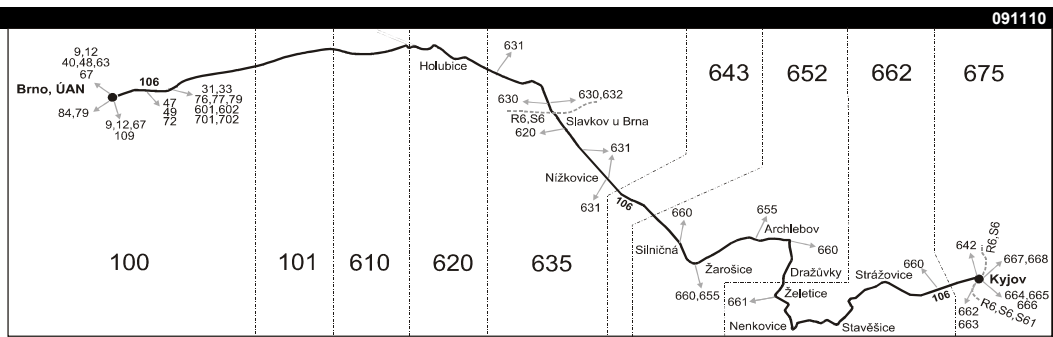

- Vysvětlivky:**
- ⇒ spoje navazující na linku 106
  - (z) zastávka celodenně na znamení
  - N nelze vydat úsekovou jízdenku
  - ✖ jede v pracovních dnech
  - ⊙ jede v pátek
  - ⊙ jede v sobotu
  - † jede v neděli a ve státem uznávané svátky
  - 10 nejede 24.12. a 31.12.
  - 16 nejede 24.12.
  - 17 jede také 31.12.
  - 50 nejede od 23.12. do 31.12., 29.1., od 1.3. do 5.3., 1.4., 2.4., od 1.7. do 31.8., 27.10. a 29.10.
  - 56 nejede od 23.12. do 31.12. a od 1.7. do 31.8.
  - 70 nejede 24.12., jede také 31.12.
  - 76 nejede 25.12., 1.1., 29.1., 5.3., 2.4., od 2.7. do 27.8. a 29.10., jede také 22.12., 28.1., 31.3., 30.6., 26.10. a 16.11.
  - \* Spojie projíždějí mezi zastávkami Brno, Tržní a Holubice, nadjezd přes tarifní zóny 101 a 610