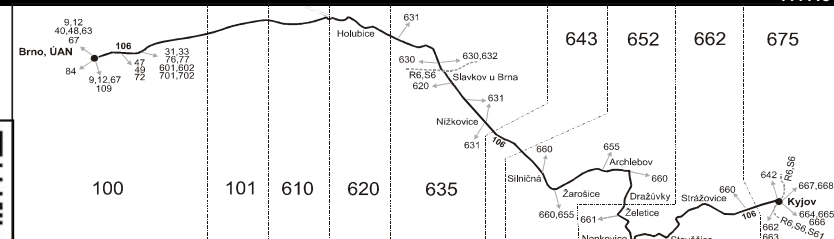

Vysvětlivky:

- ⇒ spoje navazující na linku 106
- (z) zastávka celodenně na znamení
- N nelze vydat úsekovou jízdenku
- × jede v pracovních dnech
- ⊙ jede v pátek
- ⊕ jede v sobotu
- † jede v neděli a ve státem uznávané svátky
- 10 nejede 24.12. a 31.12.
- 16 nejede 24.12.
- 52 jede také 22.12., 2.2., 4.4., 27.9. a 24.10., nejede 23.12., 30.12., 3.2., 10.2., 6.4., od 6.7. do 31.8., 28.9. a 26.10.
- 56 nejede od 23.12. do 2.1. a od 2.7. do 31.8.
- Spoje projíždějí mezi zastávkami Brno, Tržní a Holubice, nadjezd přes tarifní zóny 101 a 610

Šťastnou cestu s IDS JMK