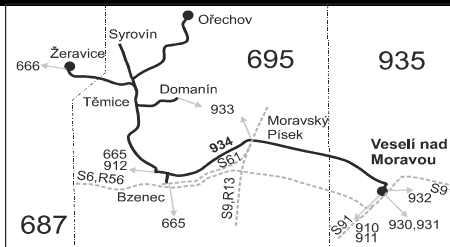

1. **Vysvětlivky:**
2. ⇒ spoje navazující na linku 934
   - (z) zastávka celodenně na znamení
   - ∩ spoj jede po jiné trase
   - ♣ spoj s bezbariérově přístupným vozidlem
   - ♣ jede v pracovních dnech
   - ⊙ jede v sobotu
   - † jede v neděli a ve státem uznávané svátky
   - 16 jede také 31.12., nejezdí 24.12.
   - 17 jede také 31.12.
   - 26 nejezdí od 23.12. do 31.12.

Šťastnou cestu s IDS JMK

Vzhledem ke stavebnímu stavu zastávek nelze garantovat bezbariérový nástup do a výstup z vozidla na všech zastávkách