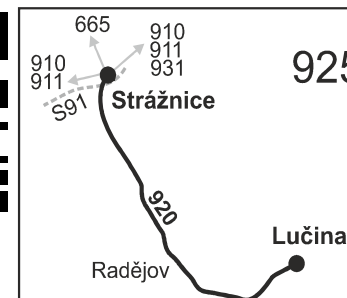

Linka 728920: Přepravu zajišťuje: ČSAD Kyjov Bus a.s., Boršovská 2228, 697 34 Kyjov (spoje 81, 83)

PRACOVNÍ DNY																				SOBOTA + NEDĚLE						
Úsek	Zóna	Zastávka	1	3	5	7	81	83	9	11	13	15	61	17	19	21	101	41	23	25	201	203	205	207	209	
			✕	✕	✕	✕	✕50	✕	✕	✕	✕	✕	✕50	✕	✕	✕	✕	✕	✕	✕	Ⓢ+	Ⓢ+	Ⓢ+	Ⓢ+	Ⓢ+16	
			Ⓢ	Ⓢ	Ⓢ	Ⓢ	Ⓢ	Ⓢ	Ⓢ	Ⓢ	Ⓢ	Ⓢ	Ⓢ	Ⓢ	Ⓢ	Ⓢ	Ⓢ	Ⓢ	Ⓢ	Ⓢ	Ⓢ	Ⓢ	Ⓢ	Ⓢ	Ⓢ	
	925	Strážnice, škola											13:51													
	925	Strážnice, ZŠMK											13:55													
	925	Strážnice, aut.st.	4:30	5:30	6:00	6:30	7:10	8:00	10:00	12:00	13:00	13:40	14:00	14:30	15:00	15:30	16:30	17:00	19:00	23:10	7:00	9:00	13:00	15:00	19:00	
	925	Strážnice, Radějovská	4:32	5:32	6:02	6:32	7:12	8:02	10:02	12:02	13:02	13:42	14:02	14:32	15:02	15:32	16:32	17:02	19:02	23:12	7:02	9:02	13:02	15:02	19:02	
	925	Strážnice, Vinohrady (z)	4:35	5:35	6:05	6:35	7:15	8:05	10:05	12:05	13:05	13:45	14:05	14:35	15:05	15:35	16:35	17:05	19:05	23:15	7:05	9:05	13:05	15:05	19:05	
	925	Radějov, škola	4:37	5:37	6:07	6:37	7:17	8:07	10:07	12:07	13:07	13:47	14:07	14:37	15:07	15:37	16:37	17:07	19:07	23:17	7:07	9:07	13:07	15:07	19:07	
	925	Radějov	4:38	5:38	6:08	6:38	7:18	8:08	10:08	12:08	13:08	13:48	14:08	14:38	15:08	15:38	16:38	17:08	19:08	23:18	7:08	9:08	13:08	15:08	19:08	
	925	Radějov, chaty (z)				6:41		8:11		12:11		13:51				15:41		17:11			7:11	9:11	13:11	15:11		
	925	Tvarožná Lhota, háj. (z)				6:43		8:13		12:13		13:53				15:43		17:13			7:13	9:13	13:13	15:13		
	925	Tvarožná Lhota, Čertův mlýn (z)				6:45		8:15		12:15		13:55				15:45		17:15			7:15	9:15	13:15	15:15		
	925	Tvarožná Lhota, Lučina				6:47		8:17		12:17		13:57				15:47		17:17			7:17	9:17	13:17	15:17		

Vzhledem ke stavebnímu stavu zastávek nelze garantovat bezbariérový nástup do a výstup z vozidla na všech zastávkách.

Šťastnou cestu s IDS JMK

925

920

Tvarožná Lhota - Radějov - Strážnice

Integrovaný dopravní systém Jihomoravského kraje