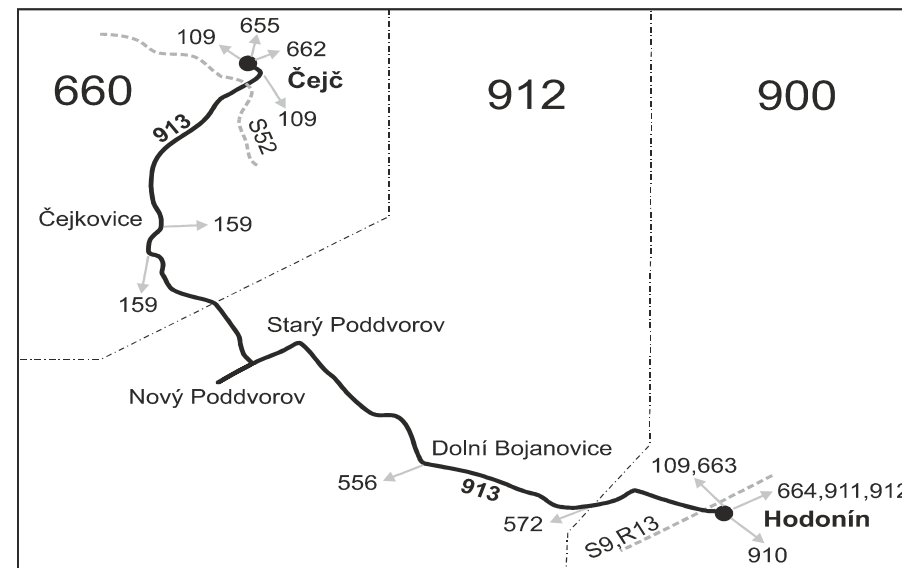

Číslo spoje:		232	282	284	292	286	288	332	290	314	
Úsek	Zóna	Zastávka	Ⓢ+17	Ⓢ+17	Ⓢ+17	Ⓢ+17	Ⓢ+16	Ⓢ+17	Ⓢ+10	Ⓢ+10	
660	Čejč, nám.		4:19	7:24	9:24	11:24	13:24	16:24	17:24	19:24	21:24
		Čejč, žel.st.	4:21	7:26	9:26	11:26	13:26	16:26	17:26	19:26	21:26
660	Čejkovice, V Kratinách		4:27	7:32	9:32	11:32	13:32	16:32	17:32	19:32	21:32
		Čejkovice, u kostela	4:29	7:34	9:34	11:34	13:34	16:34	17:34	19:34	21:34
660	Čejkovice, kovárna		4:31	7:36	9:36	11:36	13:36	16:36	17:36	19:36	21:36
		Čejkovice, Cigánov	4:32	7:37	9:37	11:37	13:37	16:37	17:37	19:37	21:37
912	Nový Poddvorov, rozc.		4:37	7:42	9:42	11:42	13:42	16:42	17:42	19:42	21:42
		Nový Poddvorov, ObÚ	4:39	7:44	9:44	11:44	13:44	16:44	17:44	19:44	21:44
912	Starý Poddvorov, obec		4:42	7:47	9:47	11:47	13:47	16:47	17:47	19:47	21:47
		Starý Poddvorov, Čekačka	4:45	7:50	9:50	11:50	13:50	16:50	17:50	19:50	21:50
912	Dolní Bojanovice, hor.zast.		4:49	7:54	9:54	11:54	13:54	16:54	17:54	19:54	21:54
		Dolní Bojanovice, dol.zast.	4:51	7:56	9:56	11:56	13:56	16:56	17:56	19:56	21:56
912	Hodonín, Písečný, farma (z)		4:55	8:00	10:00	12:00	14:00	17:00	18:00	20:00	22:00
		Lužice, rozc.	4:58	8:03	10:03	12:03	14:03	17:03	18:03	20:03	22:03
		⇒ 556 Prušánky, Podivín			12:03	14:03		16:03	18:03		
		⇒ 572 Mor. N. Ves, Břeclav		8:13		12:13		16:13	18:13	20:31	
900	Hodonín, Kapříška, rybníky (z)		4:59	8:04	10:04	12:04	14:04	17:04	18:04	20:04	22:04
		Hodonín, Kapříška	5:01	8:06	10:06	12:06	14:06	17:06	18:06	20:06	22:06
900	Hodonín, u podjezdu		5:02	8:07	10:07	12:07	14:07	17:07	18:07	20:07	22:07
		Hodonín, aut.nádr.	5:04	8:09	10:09	12:09	14:09	17:09	18:09	20:09	22:09
		⇒ R13 Břeclav, Brno		8:23	10:23	12:23	14:23		18:23	20:23	
		⇒ 663 Dubňany, Kyjov	5:07		10:17	12:17		17:10			22:32
		⇒ 664 Ratiškovice, Kyjov		8:30	12:30	14:30		16:30	20:30	22:30	
		⇒ 910 Holíč, Veselí n.Mor.			10:16					20:16	
		⇒ 911 Rohatec, Veselí n.Mor.		8:20	12:20	14:20		16:20			

Vysvětlivky:

- ⇒ spoje navazující na linku 913
- (z) zastávka celodenně na znamení
- ♿ spoj s bezbariérově přístupným vozidlem
- Ⓢ jede v sobotu
- † jede v neděli a ve státem uznávané svátky
- 10 nejede 24.12. a 31.12.
- 16 jede také 31.12., nejede 24.12.
- 17 jede také 31.12.

Vzhledem ke stavebnímu stavu zastávek nelze garantovat bezbariérový nástup do a výstup z vozidla na všech zastávkách.

Šťastnou cestu s IDS JMK