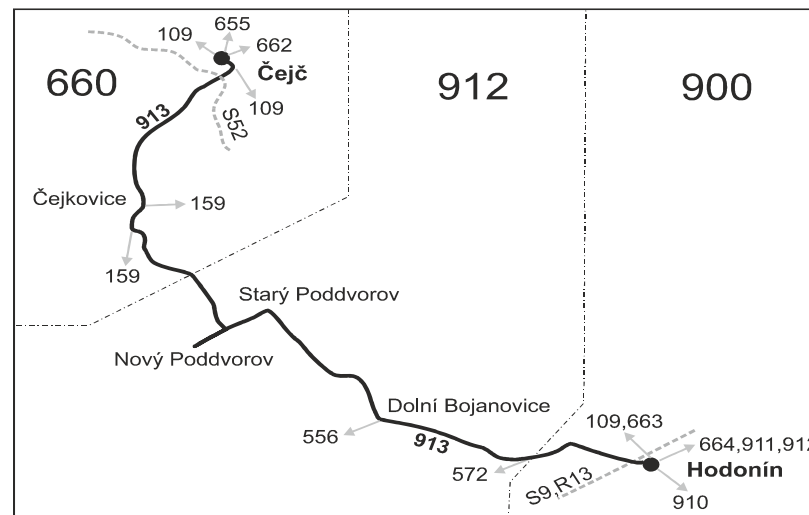

Číslo spoje:		281	231	291	283	285	331	287	313	289	
Úsek	Zóna	Zastávka	Ⓢ+17	Ⓢ+17 A	Ⓢ+17 ♿	Ⓢ+17 A	Ⓢ+17 A	Ⓢ+16	Ⓢ+16 ♿	Ⓢ+10	
	900	Hodonín, aut.nádr.	6:32	7:52	9:52	11:52	14:22	15:52	18:32	19:52	22:32
	900	Hodonín, u podjezdu	6:34	7:54	9:54	11:54	14:24	15:54	18:34	19:54	22:34
	900	Hodonín, Kapříšská	6:35	7:55	9:55	11:55	14:25	15:55	18:35	19:55	22:35
	900	Hodonín, Kapříšská, rybníky (z)	6:37	7:57	9:57	11:57	14:27	15:57	18:37	19:57	22:37
	912	Lužice, rozc.	6:38	7:58	9:58	11:58	14:28	15:58	18:38	19:58	22:38
	912	Hodonín, Písečný, farma (z)	6:41	8:01	10:01	12:01	14:31	16:01	18:41	20:01	22:41
	912	Dolní Bojanovice, dol.zast.	6:45	8:05	10:05	12:05	14:35	16:05	18:45	20:05	22:45
	912	Dolní Bojanovice, hor.zast.	6:47	8:07	10:07	12:07	14:37	16:07	18:47	20:07	22:47
	912	Starý Poddvorov, Čekačka	6:51	8:11	10:11	12:11	14:41	16:11	18:51	20:11	22:51
	912	Starý Poddvorov, hřiště	6:53	8:13	10:13	12:13	14:43	16:13	18:53	20:13	22:53
	912	Starý Poddvorov, obec	6:54	8:14	10:14	12:14	14:44	16:14	18:54	20:14	22:54
	912	Nový Poddvorov, ObÚ	6:57	8:17	10:17	12:17	14:47	16:17	18:57	20:17	22:57
	912	Nový Poddvorov, rozc.	6:59	8:19	10:19	12:19	14:49	16:19	18:59	20:19	22:59
	660	Čejkovice, Cigánov	7:04	8:24	10:24	12:24	14:54	16:24	19:04	20:24	23:04
	660	Čejkovice, kovárna	7:05	8:25	10:25	12:25	14:55	16:25	19:05	20:25	23:05
	660	Čejkovice, u kostela	7:07	8:27	10:27	12:27	14:57	16:27	19:07	20:27	23:07
	660	Čejkovice, V Kratinách	7:09	8:29	10:29	12:29	14:59	16:29	19:09	20:29	23:09
	660	Čejč, žel.st.	7:15	8:35	10:35	12:35	15:05	16:35	19:15	20:35	23:15
	660	Čejč, nám.	7:17	8:37	10:37	12:37	15:07	16:37	19:17	20:37	23:17
		⇒ 109 Klobouky u B., Brno		8:40	10:40	12:40		16:40	19:20	20:48	
		⇒ 655 Karlín, Násedlovice		8:42		12:42		16:42			
		⇒ 662 Šardice, Kyjov			10:41	12:41		16:41		20:48	

Vysvětlivky:

1. ⇒ spoje navazující na linku 913
   - (z) zastávka celodenně na znamení
   - ♿ spoj s bezbariérově přístupným vozidlem
   - Ⓢ jede v sobotu
   - † jede v neděli a ve státem uznávané svátky
   - **10** nejede 24.12. a 31.12.
   - **16** jede také 31.12., nejede 24.12.
   - **17** jede také 31.12.
   - **40** nejede od 21.12. do 4.1. a od 4.7. do 30.8.
   - A pokračuje jako linka 655 do zastávky Násedlovice, mlýn
2. Vzhledem ke stavebnímu stavu zastávek nelze garantovat bezbariérový nástup do a výstup z vozidla na všech zastávkách.

Šťastnou cestu s IDS JMK