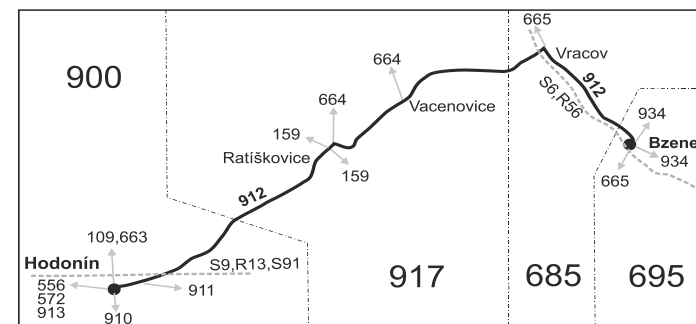

Číslo spoje:		2	42	4	44	6	8	46	10	48	82
Úsek	Zóna Zastávka	× ♿	×	× ♿	× 56	× ♿	× ♿	×	× ♿	×	× D
	695 Bzenec, žel.st.	4:53	5:53	6:53		10:13	13:03	14:13	15:13	17:13	18:16
	695 Bzenec, nám.	4:55	5:55	6:55		10:15	13:05	14:15	15:15	17:15	18:17
	695 Bzenec, Nový Svět (z)	4:57	5:57	6:57		10:17	13:07	14:17	15:17	17:17	18:18
	685 Vracov, ObÚ	5:00	6:00	7:00		10:20	13:10	14:20	15:20	17:20	18:20
	685 Vracov, škola	5:02	6:02	7:02		10:22	13:12	14:22	15:22	17:22	18:22
	685 Vracov, Drahy	5:04	6:04	7:04		10:24	13:14	14:24	15:24	17:24	18:24
	917 Vacenovice, dolní konec (z)	5:08	6:08	7:08		10:28	13:18	14:28	15:28	17:28	18:28
	917 Vacenovice	5:10	6:10	7:10	7:15	10:30	13:20	14:30	15:30	17:30	18:30
	⇒ 664 Kyjov		6:25	7:15		10:30	56 13:30	14:45		17:40	18:40
	917 Vacenovice, stadion	5:11	6:11	7:11	7:16	10:31	13:21	14:31	15:31	17:31	18:31
	917 Ratíškovice, drůbežárna (z)	5:12	6:12	7:12	7:17	10:32	13:22	14:32	15:32	17:32	18:32
	917 Ratíškovice, u Sv. Jána	5:14	6:14	7:14	7:19	10:34	13:24	14:34	15:34	17:34	18:34
	917 Ratíškovice	5:17	6:17	7:17	7:22	10:37	13:27	14:37	15:37	17:37	18:37
	⇒ 159 Podivín	5:17	6:23	7:17				14:53			18:37
	⇒ 159 Rohatec	5:31	6:21					13:28			
	917 Ratíškovice, U Hájenky (z)	5:19	6:19	7:19	7:24	10:39	13:29	14:39	15:39	17:39	
	900 Hodonín, Pánov	5:23	6:23	7:23	7:28	10:43	13:33	14:43	15:43	17:43	
	900 Hodonín, cihelna (z)	5:26	6:26	7:26	7:31	10:46	13:36	14:46	15:46	17:46	
	900 Hodonín, Černý most	5:27	6:27	7:27	7:32	10:47	13:37	14:47	15:47	17:47	
	900 Hodonín, lázně	5:29	6:29	7:29	7:34	10:49	13:39	14:49	15:49	17:49	
	900 Hodonín, rest.Morava	5:31	6:31	7:31	7:36	10:51	13:41	14:51	15:51	17:51	
	900 Hodonín, aut.nádr.	5:35	6:35	7:35	7:40	10:55	13:45	14:55	15:55	17:55	
	⇒ S9 Břeclav				8:06	11:08	14:08	15:08	16:08		
	⇒ 913 Čejkovice, Čejč	5:52	6:52	7:52