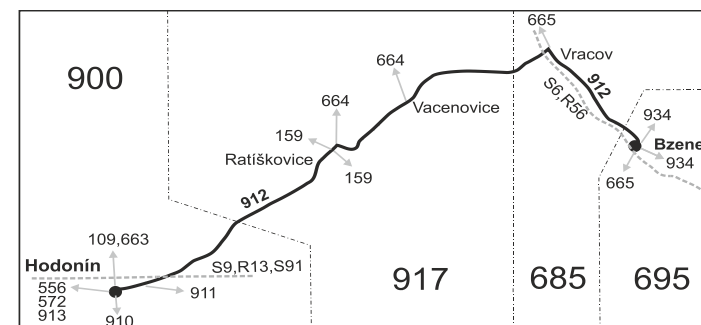

## Vysvětlivky:

- ⇒ spoje navazující na linku 912
- (z) zastávka celodenně na znamení
- ♿ spoj s bezbariérově přístupným vozidlem
- × jede v pracovních dnech
- 26** nejede od 23.12. do 31.12.
- 50** nejede od 23.12. do 3.1., 31.1., od 17.2. do 21.2., 9.4., od 1.7. do 31.8., 29.10. a 30.10.
- 56** nejede od 23.12. do 3.1. a od 1.7. do 31.8.
- 89** nejede 24.12., 25.12., 26.12., 31.12., 1.1., 9.4., 13.4., 30.4., 7.5., 6.7., 28.9., 28.10. a 17.11.