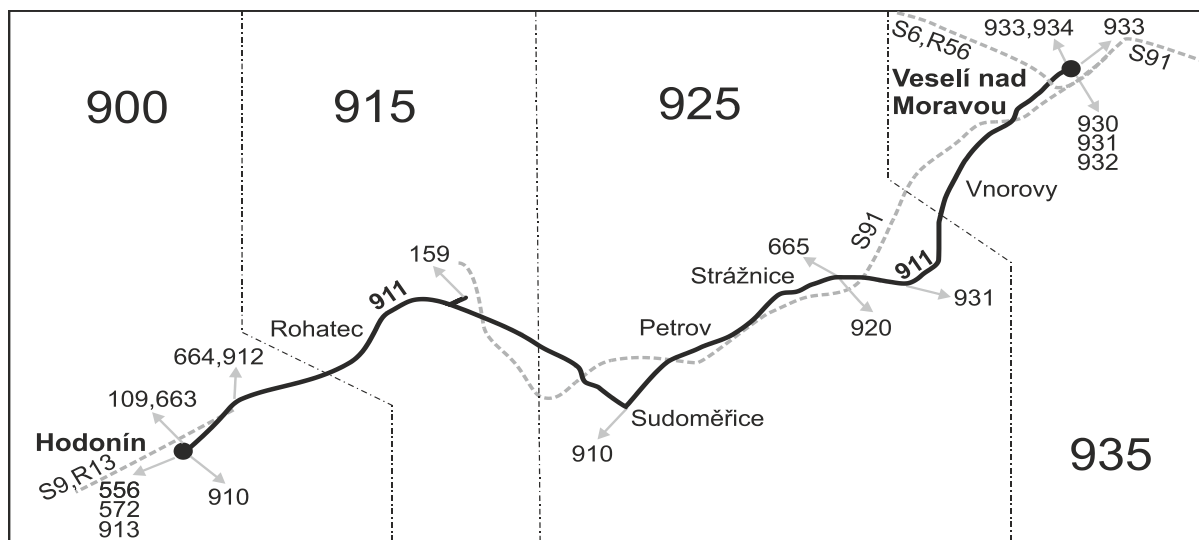

Číslo spoje:		302	334	338	382	362	
Úsek	Zóna	Zastávka	Ⓢ	♿	♿	Ⓢ	
935	Veselí nad Moravou, žel.st.		4:39	6:39	10:39	12:39	16:39
935	Veselí nad Moravou, Lány, sídl.		4:40	6:40	10:40	12:40	16:40
935	Veselí nad Moravou, Nákli		4:41	6:41	10:41	12:41	16:41
935	Veselí nad Moravou, Zarazice, rest.		4:43	6:43	10:43	12:43	16:43
935	Veselí nad Moravou, Zarazice, Crhounkova		4:44	6:44	10:44	12:44	16:44
935	Vnorovy, přejezd		4:45	6:45	10:45	12:45	16:45
935	Vnorovy, lidový dům		4:47	6:47	10:47	12:47	16:47
935	Vnorovy, škola		4:49	6:49	10:49	12:49	16:49
935	Vnorovy, Liděřovice		4:51	6:51	10:51	12:51	16:51
925	Strážnice, aut.st.	přij.	4:58	6:58	10:58	12:58	16:58
	⇒ 920 Radějov			7:00			13:00
	⇒ 931 Kněždub, Veselí n.Mor.		5:07	7:07	11:07	13:07	16:17:07
925	Strážnice, aut.st.	odj.	5:00	7:00	11:00	13:00	17:00
925	Strážnice, Skalická brána		5:02	7:02	11:02	13:02	17:02
925	Petrov		5:07	7:07	11:07	13:07	17:07
925	Sudoměřice, křiž.		5:11	7:11	11:11	13:11	17:11
925	Sudoměřice, ObÚ		5:13	7:13	11:13	13:13	17:13
915	Rohatec, Kolonie, Maryša		5:20	7:20	11:20	13:20	17:20
915	Rohatec, na kopci		5:23	7:23	11:23	13:23	17:23
915	Rohatec, nám.		5:25	7:25	11:25	13:25	17:25
915	Rohatec, Smíchov		5:27	7:27	11:27	13:27	17:27
900	Hodonín, vodárna (z)		5:29	7:29	11:29	13:29	17:29
900	Hodonín, nemocnice-lázně		5:32	7:32	11:32	13:32	17:32
900	Hodonín, rest.Morava		5:34	7:34	11:34	13:34	17:34
900	Hodonín, aut.nádr.		5:38	7:38	11:38	13:38	17:38
	⇒ 556 Prušánky, Podivín		5:52		11:57	13:57	16:17:57
	⇒ 913 Čejkovice, Čejč			7:52	11:52		

Vysvětlivky:

- ⇒ spoje navazující na linku 911
- (z) zastávka celodenně na znamení
- ♿ spoj s bezbariérově přístupným vozidlem
- Ⓢ jede v sobotu
- † jede v neděli a ve státem uznávané svátky

16 nejede 24.12.

Vzhledem ke stavebnímu stavu zastávek nelze garantovat bezbariérový nástup do a výstup z vozidla na všech zastávkách.

Šťastnou cestu s IDS JMK