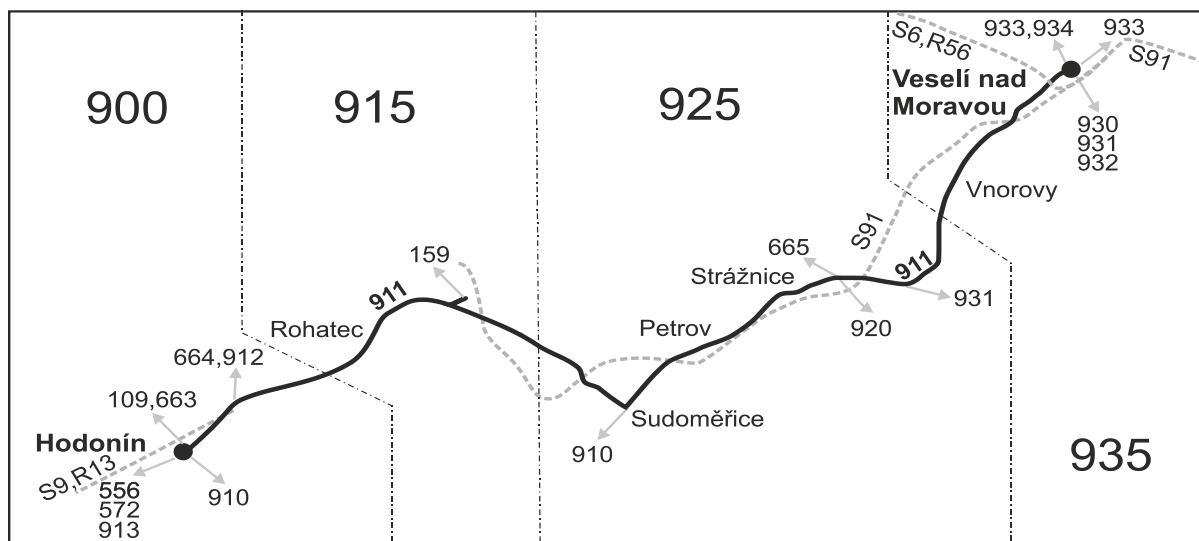

911

Hodonín - Rohatec - Strážnice - Veselí nad Moravou (II. část)

Integrovaný dopravní systém Jihomoravského kraje

Informace a podněty: 5 4317 4317, www.idsjmk.cz

Platí od 11.12.2016 do 9.12.2017

Linka 729911: Přepravu zajišťuje: VYDOS BUS a.s., Jiřího Wolkerova 416/1, 682 01 Vyškov (spoje 301, 331, 333, 381)

Vysvětlivky:

⇒ spoje navazující na linku 911

(z) zastávka celodenně na znamení

♿ spoj s bezbariérově přístupným vozidlem

Ⓢ jede v sobotu

† jede v neděli a ve státem uznávané svátky

Vzhledem ke stavebnímu stavu zastávek nelze garantovat bezbariérový nástup do a výstup z vozidla na všech zastávkách.