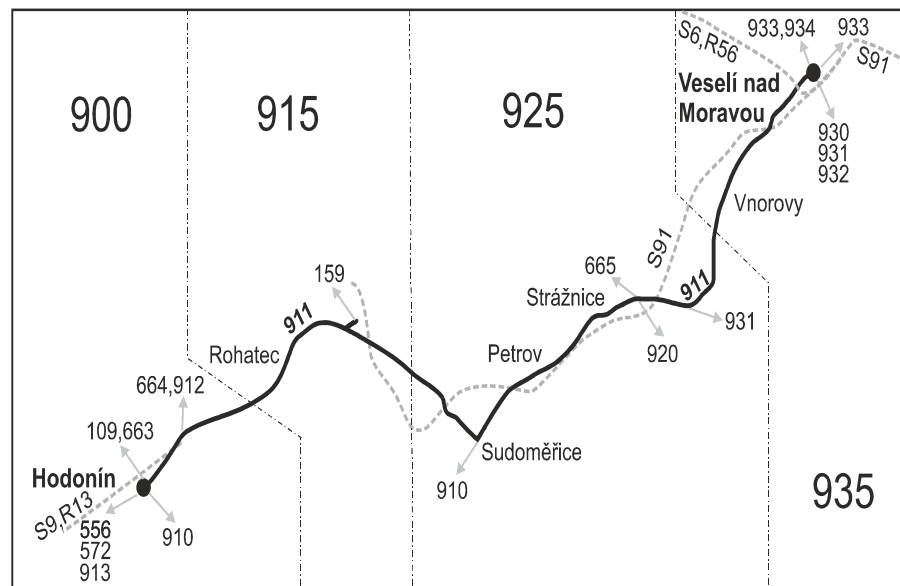

Číslo spoje:		302	334	338	382	362
Úsek	Zóna	Zastávka	Ⓢ[†]17	Ⓢ[†]17	Ⓢ[†]17	Ⓢ[†]17
	935 Veselí nad Moravou, žel.st.	4:39	6:39	10:39	12:39	16:39
	935 Veselí nad Moravou, Lány, sídl.	4:40	6:40	10:40	12:40	16:40
	935 Veselí nad Moravou, Nákli	4:41	6:41	10:41	12:41	16:41
	935 Veselí nad Moravou, Zarazice, rest.	4:43	6:43	10:43	12:43	16:43
	935 Veselí nad Moravou, Zarazice, Crhounkova	4:44	6:44	10:44	12:44	16:44
	935 Vnorovy, přejezd	4:45	6:45	10:45	12:45	16:45
	935 Vnorovy, lidový dům	4:47	6:47	10:47	12:47	16:47
	935 Vnorovy, škola	4:49	6:49	10:49	12:49	16:49
	935 Vnorovy, Liděřovice	4:51	6:51	10:51	12:51	16:51
	925 Strážnice, aut.st.	4:58	6:58	10:58	12:58	16:58
	⇒ 920 Radějov		7:00		13:00	
	⇒ 931 Kněždub, Veselí n.Mor.	5:07	7:07	11:07	13:07	16:17-07
	925 Strážnice, aut.st.	5:00	7:00	11:00	13:00	17:00
	925 Strážnice, Skalická brána	5:02	7:02	11:02	13:02	17:02
	925 Petrov	5:07	7:07	11:07	13:07	17:07
	925 Sudoměřice, křiž.	5:11	7:11	11:11	13:11	17:11
	925 Sudoměřice, ObÚ	5:13	7:13	11:13	13:13	17:13
	915 Rohatec, Kolonie, Maryša	5:20	7:20	11:20	13:20	17:20
	915 Rohatec, na kopci	5:23	7:23	11:23	13:23	17:23
	915 Rohatec, nám.	5:25	7:25	11:25	13:25	17:25
	915 Rohatec, Smíchov	5:27	7:27	11:27	13:27	17:27
	900 Hodonín, vodárna (z)	5:29	7:29	11:29	13:29	17:29
	900 Hodonín, nemocnice-lázně	5:32	7:32	11:32	13:32	17:32
	900 Hodonín, rest.Morava	5:34	7:34	11:34	13:34	17:34
	900 Hodonín, aut.nádr.	5:38	7:38	11:38	13:38	17:38
	⇒ 556 Prušánky, Podivín	5:57		11:57	13:57	16:17-57
	⇒ 913 Čejkovice, Čejč		7:52	11:52		

Vysvětlivky:

- ⇒ spoje navazující na linku 911
- (z) zastávka celodenně na znamení
- ♿ spoj s bezbariérově přístupným vozidlem
- Ⓢ jede v sobotu
- † jede v neděli a ve státem uznávané svátky
- 16 jede také 31.12., nejede 24.12.
- 17 jede také 31.12.

Vzhledem ke stavebnímu stavu zastávek nelze garantovat bezbariérový nástup do a výstup z vozidla na všech zastávkách.

Šťastnou cestu s IDS JMK