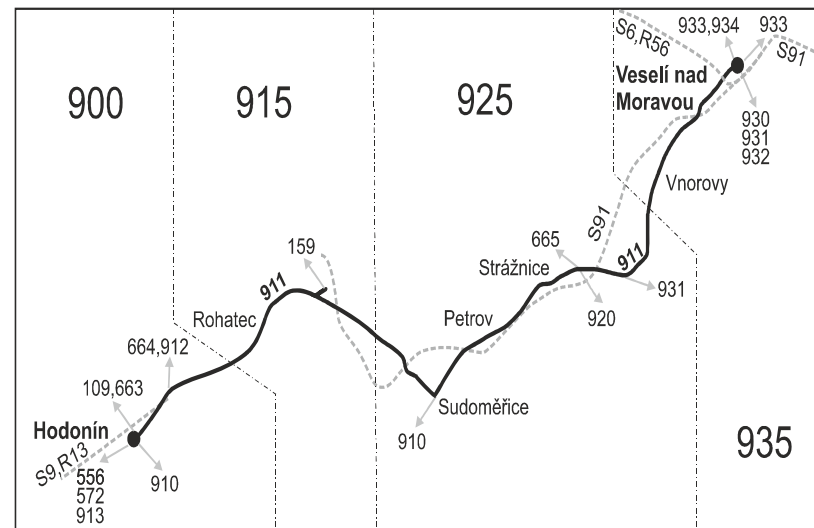

911

Hodonín - Rohatec - Strážnice - Veselí nad Moravou (II. část)

Integrovaný dopravní systém Jihomoravského kraje

Informace a podněty: 5 4317 4317, www.idsjmk.cz

Platí od 15.12.2019 do 12.12.2020

Linka 729911: Přepravu zajišťuje: VYDOS BUS a.s., Jiřího Wolker a 416/1,682 01 Vyškov (spoje 301,331,333,381)

Vysvětlivky:

- ⇒ spoje navazující na linku 911
- (z) zastávka celodenně na znamení
- ♿ spoj s bezbariérově přístupným vozidlem
- Ⓢ jede v sobotu
- † jede v neděli a ve státem uznávané svátky
- 10** nejede 24.12. a 31.12.
- 16** jede také 31.12., nejede 24.12.
- 17** jede také 31.12.