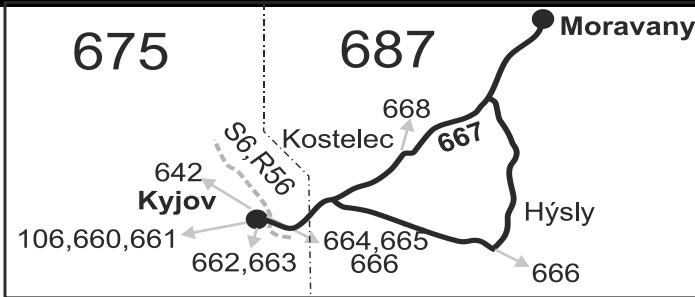

		SOBOTA + NEDĚLE											
Číslo spoje:		241	243	245	247	249	251	253	255	257	259	261	
Úsek	Zóna	Zastávka	⌘17 ⌘	⌘16 ⌘	⌘67 ⌘	⌘17 ⌘	⌘17 ⌘	⌘28 ⌘	⌘17 ⌘	⌘17 ⌘	⌘16 ⌘	⌘10 ⌘	⌘10 ⌘
			5:06	7:06	7:36	8:46	10:46	11:46	13:06	15:36	17:06	19:06	21:06
			5:11	7:11	7:41	8:51	10:51	11:51	13:11	15:41	17:11	19:11	21:11
			5:13	7:13	7:43	8:53	10:53	11:53	13:13	15:43	17:20	19:13	21:13
			5:15	7:15	7:45	8:55	10:55	11:55	13:15	15:45	17:22	19:15	21:15
			5:17	7:17	7:47	8:57	10:57	11:57	13:17	15:47	17:24	19:17	21:17
			}	}	}	}	}	}	}	}	}	}	}
			5:20	7:20	7:50	9:00	11:00	12:00	13:20	15:50	17:27	19:20	21:20
			5:21	7:21	7:51	9:01	11:01	12:01	13:21	15:51	17:28	19:21	21:21
			5:24	7:24	7:54	9:04	11:04	12:04	13:24	15:54	17:31	19:24	21:24
			5:26	7:26	7:56	9:06	11:06	12:06	13:26	15:56	17:33	19:26	21:26
					8:20	9:23	11:23		12:20	16:21			

Vysvětlivky:

- ⇒ spoje navazující na linku 667
 - (z) zastávka celodenně na znamení
 - ∩ spoj jede po jiné trase
 - ⌘ spoj s bezbariérově přístupným vozidlem
 - ⌘ jede v pracovních dnech
 - ⊙ jede v sobotu
 - † jede v neděli a ve státem uznávané svátky
 - X u spoje zastavujícího na těchto zastávkách, daná úseková jízdenka neplatí
 - 50** nejede od 23.12. do 3.1., 31.1., od 17.2. do 21.2., 9.4., od 1.7. do 31.8., 29.10. a 30.10.
 - 56** nejede od 23.12. do 3.1. a od 1.7. do 31.8.
 - 66** nejede 24.12., 10.4., 1.5., 8.5., 6.7., 28.10. a 17.11.
 - 67** jede také 24.12., 31.12., 10.4., 1.5., 8.5., 6.7., 28.10. a 17.11.
- Vzhledem ke stavebnímu stavu zastávek nelze garantovat bezbariérový nástup do a výstup z vozidla na všech zastávkách.

10 nejede 24.12. a 31.12.

16 jede také 31.12., nejede 24.12.

17 jede také 31.12.

28 nejede 24.12., 25.12., 10.4., 12.4., 1.5., 8.5., 5.7. a 27.9.

Šťastnou cestu s IDS JMK

667

Kyjov - Hýsly - Moravany - Kyjov