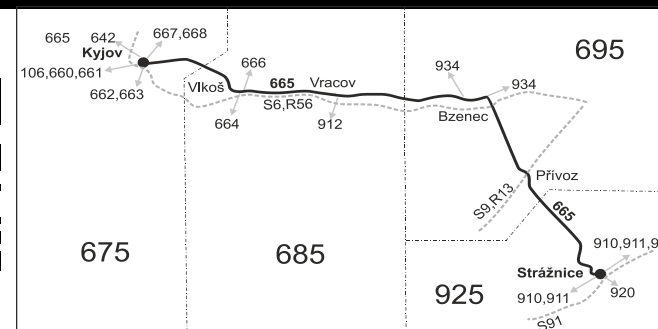

Vysvětlivky:

- ⇒ spoje navazující na linku 665
- ↳ spoje na sebe navazují bez přestupu
- (z) zastávka celodenně na znamení
- ∩ spoj jede po jiné trase
- ♣ spoj s bezbariérovým přístupným vozidlem
- × jede v pracovních dnech
- 29 nejede od 27.12. do 30.12.
- 50 nejede od 23.12. do 2.1., 3.2., od 13.3. do 17.3., 13.4., od 3.7. do 1.9., 26.10. a 27.10.
- 56 nejede od 23.12. do 2.1. a od 3.7. do 1.9.
- S Z Bzence, nám. pokračuje do Strážnice

Šťastnou cestu s IDS JMK

Vzhledem ke stavebnímu stavu zastávek nelze garantovat bezbariérový nástup do a výstup z vozidla na všech zastávkách.