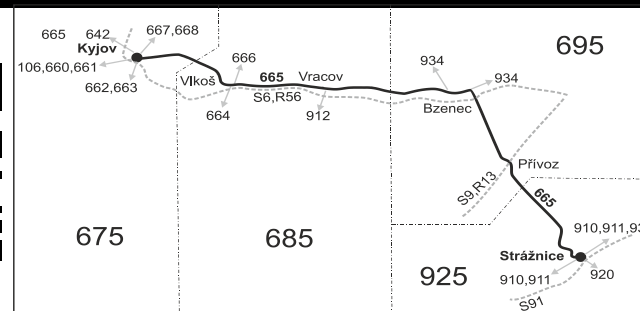

Vysvětlivky:

- ⇒ spoje navazující na linku 665
- ↳ přestup na navazující spoj
- (z) zastávka celodenně na znamení
- }
- spoje jede po jiné trase
- ↻ spoj s bezbariérově přístupným vozidlem
- × jede v pracovních dnech
- 50 nejede od 23.12. do 2.1., 3.2., od 13.3. do 17.3., 13.4., od 3.7. do 1.9., 26.10. a 27.10.
- 56 nejede od 23.12. do 2.1. a od 3.7. do 1.9.
- 57 jede od 23.12. do 2.1. a od 3.7. do 1.9.

Šťastnou cestu s IDS JMK

Vzhledem ke stavebnímu stavu zastávek nelze garantovat bezbariérový nástup do a výstup z vozidla na všech zastávkách.