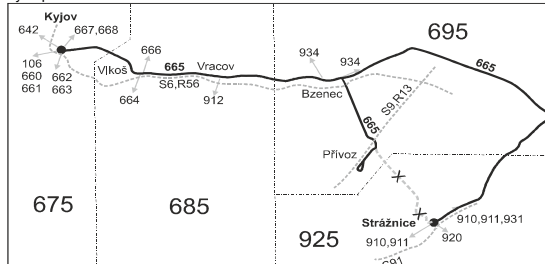

Vysvětlivky:

Vzhledem ke stavebnímu stavu zastávek nelze garantovat bezbariérový nástup do a výstup z vozidla na všech zastávkách.

- ⇒ spoje navazující na linku 665
- (z) zastávka celodenně na znamení
- } spoj jede po jiné trase
- ♣ spoj s bezbariérově přístupným vozidlem
- ♣ jede v pracovních dnech
- 50 nejede od 13.3. do 17.3. a 13.4.
- 51 jede od 13.3. do 17.3. a 13.4.
- S Z Bzenec, nám. pokračuje do Strážnice

V době výluky spoje v úseku Bzenec, ZŠ a Strážnice jedou obousměrně odklonem bez zastavení přes Moravský Písek, Veselí nad Moravou, Vnorovy. V úseku Bzenec, nám a Bzenec, Přivoz, žel.st. jsou obousměrně zavedeny náhradní spoje. Při cestě z Přívizu směr Kyjov (i zpět) je přestup v zastávce Bzenec, náměstí. Při cestě z Přívizu směr Strážnice (i zpět) je přestup v zastávce Bzenec, ZŠ. Při cestě z Přívizu a ze Strážnice směr Moravský Písek (i zpět) je přestup v zastávce Bzenec, ZŠ na linku 934.

Šťastnou cestu s IDS JMK