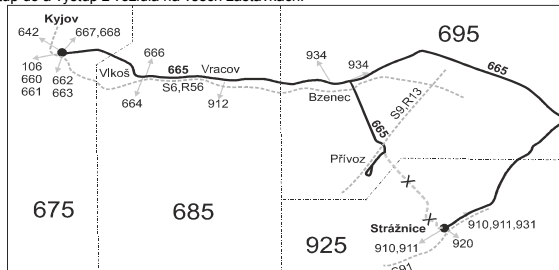

Vysvětlivky:

Vzhledem ke stavebnímu stavu zastávek nelze garantovat bezbariérový nástup do a výstup z vozidla na všech zastávkách.

- ⇒ spoje navazující na linku 665
- (z) zastávka celodenně na znamení
- ∩ spoj jede po jiné trase
- ♣ spoj s bezbariérově přístupným vozidlem
- ♣ jede v pracovních dnech
- 50 nejede od 13.3. do 17.3. a 13.4.
- 51 jede od 13.3. do 17.3. a 13.4.

V době výluky spoje v úseku Bzenec, ZŠ a Strážnice jedou obousměrně odklonem bez zastavení přes Moravský Písek, Veselí nad Moravou, Vnorovy. V úseku Bzenec, nám a Bzenec, Přívoz, žel.st. jsou obousměrně zavedeny náhradní spoje. Při cestě z Přívazu směr Kyjov (i zpět) je přestup v zastávce Bzenec, náměstí. Při cestě z Přívazu směr Strážnice (i zpět) je přestup v zastávce Bzenec, ZŠ. Při cestě z Přívazu a ze Strážnice směr Moravský Písek (i zpět) je přestup v zastávce Bzenec, ZŠ na linku 934.

Šťastnou cestu s IDS JMK