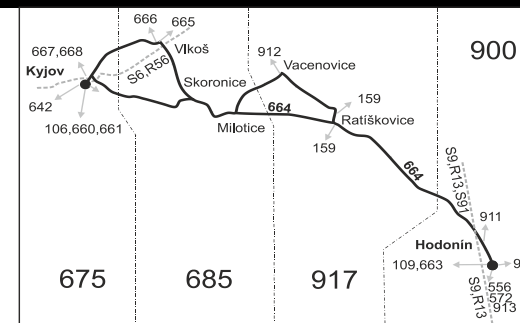

Vysvětlivky:

- ⇒ spoje navazující na linku 664
- (z) zastávka celodenně na znamení
- ♣ spoj s bezbariérově přístupným vozidlem
- ☒ jede v pracovních dnech
- ① jede v pondělí

10 nejede 24.12. a 31.12.

12 nejede 24.12., 25.12. a 31.12.

16 jede také 31.12., nejede 24.12.

17 jede také 31.12.

48 jede také 23.12., 30.12., 9.4., 30.4., 7.5., 27.10. a 16.11., nejede 10.4., 1.5. a 8.5.

49 nejede 24.12., 25.12., 26.12., 31.12., 1.1., 9.4., 13.4., 30.4., 7.5., 6.7., 28.9., 27.10., 28.10., 16.11. a 17.11.

56 nejede od 23.12. do 3.1. a od 1.7. do 31.8.

- ② jede v úterý
- ③ jede ve středu
- ④ jede ve čtvrtek
- ⑤ jede v pátek
- ⑥ jede v sobotu
- † jede v neděli a ve státem uznávané svátky

Šťastnou cestu s IDS JMK