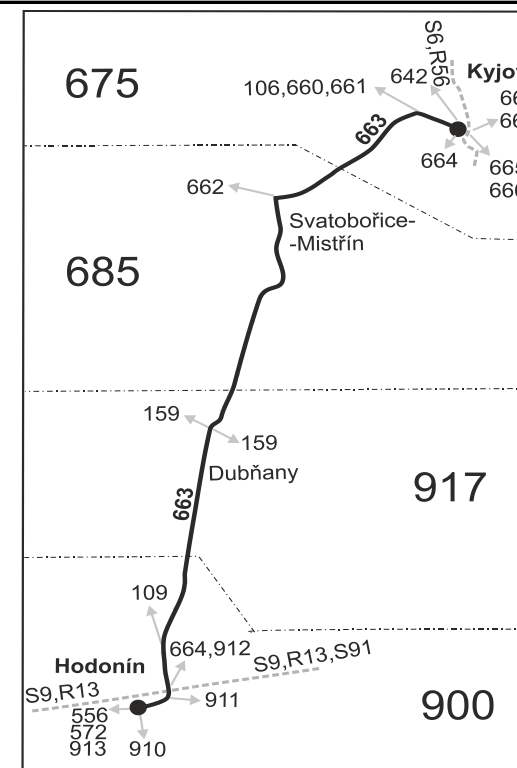

Číslo spoje:		401	341	403	405	407	409	417	453	411	455	413	361	415	457	
Úsek	Zóna	Zastávka	Ⓞ†	Ⓞ†	Ⓞ†	Ⓞ†	Ⓞ†	Ⓞ† ♿	Ⓞ† ♿	Ⓞ†16	Ⓞ†16 ♿	Ⓞ†16	Ⓞ†16	Ⓞ†10	Ⓞ†10 ♿	
	900	Hodonín, aut.nádr.	5:07	6:17	6:47	9:17	10:17	12:27	12:37	14:37	16:17	17:10	18:37	19:37	20:52	22:32
	900	Hodonín, Brněnská	5:10	6:20	6:50	9:20	10:20	12:30	12:40	14:40	16:20	17:13	18:40	19:40	20:55	22:35
	900	Hodonín, STS	5:12	6:22	6:52	9:22	10:22	12:32	12:42	14:42	16:22	17:15	18:42	19:42	20:57	22:37
	917	Dubňany, škola	5:16	6:26	6:56	9:26	10:26	12:36	12:46	14:46	16:26	17:18	18:46	19:46	21:01	22:41
	917	Dubňany, u mlýna	5:17	6:27	6:57	9:27	10:27	12:37	12:47	14:47	16:27	17:19	18:47	19:47	21:02	22:42
	917	Dubňany, pivnice	}	}	6:59	9:29	}	}	12:49	}	16:29	}	18:49	}	21:04	22:44
	917	Dubňany, kaplička	}	}	7:01	9:31	}	}	12:51	}	16:31	}	18:51	}	21:06	22:46
	917	Dubňany, školka	}	}	7:03	9:33	}	}	12:53	}	16:33	}	18:53	}	21:08	22:48
	917	Dubňany, nám.	}	}	7:05	9:35	}	}	12:55	}	16:35	}	18:55	}	21:10	22:50
	917	Dubňany, kostel	}	}	7:07	9:37	}	}	12:57	}	16:37	}	18:57	}	21:12	22:52
	917	Dubňany, obch.dům	5:19	6:29			10:29	12:39		14:49		17:21	19:03	19:49		
	917	Dubňany, kemp Josef (z)	5:21	6:31			10:31	12:41		14:51		17:23	19:05	19:51		
	685	Milotice, rozc. (z)	5:23	6:33			10:33	12:43		14:53		17:25	19:07	19:53		
	685	Svatobořice-Mistřín, mlýn (z)	5:25	6:35			10:35	12:45		14:55		17:27	19:09	19:55		
	685	Svatobořice-Mistřín, Mistřín	5:27	6:37			10:37	12:47		14:57		17:29	19:11	19:57		
		⇒ 662 Sardice, Čejč		7:02				13:02								
	685	Svatobořice-Mistřín, škola	5:28	6:38			10:38	12:48		14:58		17:30	19:12	19:58		
	685	Svatobořice-Mistřín, kult.dům	5:30	6:40			10:40	12:50		15:00		17:31	19:14	20:00		
	685	Svatobořice-Mistřín, rest.	5:32	6:42			10:42	12:52		15:02		17:32	19:16	20:02		
	685	Svatobořice-Mistřín, textilka	5:34	6:44			10:44	12:54		15:04		17:34	19:18	20:04		
	675	Kyjov, nem. křiž.	5:37	6:47			10:47	12:57		15:07		17:37	19:21	20:07		
	675	Kyjov, aut.st.	5:40	6:50			10:50	13:00		15:10		17:40	19:24	20:10		
		⇒ 106 Zarošice, Brno												10:20:26		
		⇒ 642 Ždánice, Bučovice						13:11								

Vysvětlivky:

⇒ spoje navazující na linku 663

(z) zastávka celodenně na znamení

⌋ spoj jede po jiné trase

♿ spoj s bezbariérově přístupným vozidlem

Ⓞ jede v sobotu

+ jede v neděli a ve státem uznávané svátky

10 nejede 24.12. a 31.12.

16 nejede 24.12.

Šťastnou cestu s IDS JMK

Vzhledem ke stavebnímu stavu zastávek nelze garantovat bezbariérový nástup do a výstup z vozidla na všech zastávkách.