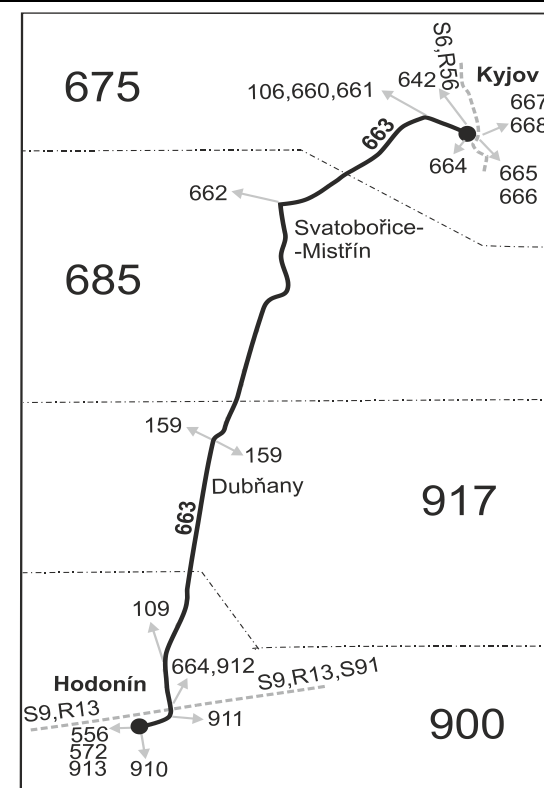

Úsek	Zóna	Zastávka	452	402	404	342	406	408	410	420	412	456	414	458	416	418
675	Kyjov, aut.st.		Ⓢ							Ⓢ				Ⓢ		
	675	Kyjov, nem. křiž.		5:00	6:20	7:10			11:10		13:05	15:30		18:20	20:20	
	685	Svatobořice-Mistřín, textilka		5:02	6:22	7:12			11:12		13:07	15:32		18:22	20:22	
	685	Svatobořice-Mistřín, rest.		5:06	6:26	7:16			11:16		13:11	15:36		18:26	20:26	
	685	Svatobořice-Mistřín, kult.dům		5:08	6:28	7:18			11:18		13:13	15:38		18:28	20:28	
	685	Svatobořice-Mistřín, škola		5:10	6:30	7:20			11:20		13:15	15:40		18:30	20:30	
	685	Svatobořice-Mistřín, Mistřín		5:11	6:31	7:21			11:21		13:16	15:41		18:31	20:31	
	685	Svatobořice-Mistřín, mlýn (z)		5:13	6:33	7:23			11:23		13:18	15:43		18:33	20:33	
	685	Milotice, rozc. (z)		5:14	6:34	7:24			11:24		13:19	15:44		18:34	20:34	
	685	Milotice, rozc. (z)		5:16	6:36	7:26			11:26		13:21	15:46		18:36	20:36	
	917	Dubňany, kemp Josef (z)		5:18	6:38	7:28			11:28		13:23	15:48		18:38	20:38	
	917	Dubňany, obch.dům		5:21	6:41	7:31			11:31		13:26	15:51		18:41	20:41	
	917	Dubňany, kostel	4:53				8:48	10:23					16:53			21:13
	917	Dubňany, nám.	4:55				8:50	10:25					16:55			21:15
	917	Dubňany, školka	4:57				8:52	10:27					16:57			21:17
	917	Dubňany, kaplička	4:59				8:54	10:29					16:59			21:19
	917	Dubňany, pivnice	5:01				8:56	10:31					17:01			21:21
	917	Dubňany, u mlýna	5:03	5:23	6:43	7:33	8:58	10:33	11:33	13:13	13:28	15:53	17:03	18:43	20:43	21:23
	917	Dubňany, škola	5:04	5:24	6:44	7:34	8:59	10:34	11:34	13:14	13:29	15:54	17:04	18:44	20:44	21:24
	900	Hodonín, STS	5:08	5:28	6:48	7:38	9:03	10:38	11:38	13:18	13:33	15:58	17:08	18:48	20:48	21:28
	900	Hodonín, Brněnská	5:10	5:30	6:50	7:40	9:05	10:40	11:40	13:20	13:35	16:00	17:10	18:50	20:50	21:30
	900	Hodonín, aut.nádr.	5:13	5:33	6:53	7:43	9:08	10:43	11:43	13:23	13:38	16:03	17:13	18:53	20:53	21:33
		⇒ R13 Moravský Písek		Ⓢ27 5:43						13:43						
		⇒ S9 Břeclav			7:04			11:04						19:08	12 21:04	
		⇒ 556 Prušánky, Podivín		5:52					11:57		13:57			18:57		
		⇒ 913 Čejkovice, Čejč				7:52			11:52							

Vysvětlivky:

⇒ spoje navazující na linku 663

(z) zastávka celodenně na znamení

} spoj jede po jiné trase

♿ spoj s bezbariérově přístupným vozidlem

Ⓢ jede v sobotu

+ jede v neděli a ve státem uznávané svátky

10 nejede 24.12. a 31.12.

12 nejede 24.12., 25.12. a 31.12.

16 nejede 24.12.

27 jede také 14.4., 5.7., 28.9. a 17.11., nejede 15.4. a 18.11.

Šťastnou cestu s IDS JMK

Vzhledem ke stavebnímu stavu zastávek nelze garantovat bezbariérový nástup do a výstup z vozidla na všech zastávkách.