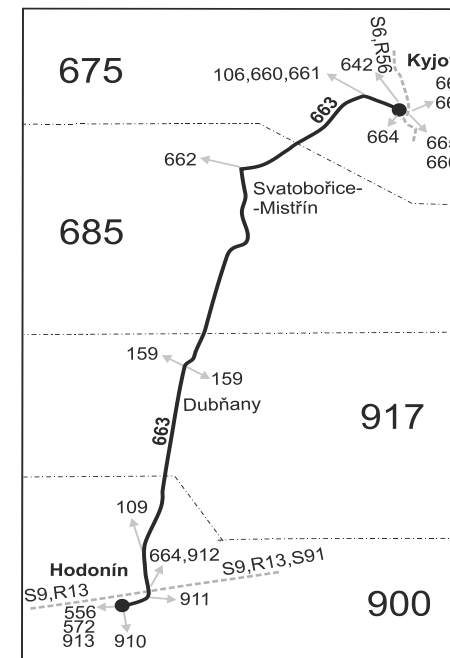

Číslo spoje:		452	402	404	342	406	408	410	420	412	456	414	458	416	418			
Úsek	Zóna	Zastávka	Ⓢ17	Ⓢ17	Ⓢ17	Ⓢ17	Ⓢ17	Ⓢ17	Ⓢ17	Ⓢ17	Ⓢ17	Ⓢ16	Ⓢ16	Ⓢ10	Ⓢ10			
		675 Kyjov, aut.st. odj.		5:00	6:20	7:10			11:10				13:05	15:30		18:18	20:20	
		675 Kyjov, nem. kříž.		5:02	6:22	7:12			11:12				13:07	15:32		18:20	20:22	
		685 Svatobořice-Mistřín, textilka		5:06	6:26	7:16			11:16				13:11	15:36		18:24	20:26	
		685 Svatobořice-Mistřín, rest.		5:08	6:28	7:18			11:18				13:13	15:38		18:26	20:28	
		685 Svatobořice-Mistřín, kult.dům		5:10	6:30	7:20			11:20				13:15	15:40		18:28	20:30	
		685 Svatobořice-Mistřín, škola		5:11	6:31	7:21			11:21				13:16	15:41		18:29	20:31	
		685 Svatobořice-Mistřín, Mistřín		5:13	6:33	7:23			11:23				13:18	15:43		18:31	20:33	
		685 Svatobořice-Mistřín, mlýn (z)		5:14	6:34	7:24			11:24				13:19	15:44		18:32	20:34	
		685 Milotice, rozc. (z)		5:16	6:36	7:26			11:26				13:21	15:46		18:34	20:36	
		917 Dubňany, kemp Josef (z)		5:18	6:38	7:28			11:28				13:23	15:48		18:36	20:38	
		917 Dubňany, obch.dům		5:21	6:41	7:31			11:31				13:26	15:51		18:39	20:41	
		917 Dubňany, kostel	4:53					8:48	10:23				13:03			16:53	18:40	21:13
		917 Dubňany, nám.	4:55					8:50	10:25				13:05			16:55	18:42	21:15
		917 Dubňany, školka	4:57					8:52	10:27				13:07			16:57	18:44	21:17
		917 Dubňany, kaplička	4:59					8:54	10:29				13:09			16:59	18:46	21:19
		917 Dubňany, pivnice	5:01					8:56	10:31				13:11			17:01	18:48	21:21
		917 Dubňany, u mlýna	5:03	5:23	6:43	7:33	8:58	10:33	11:33	13:13	13:28	15:53	17:03	18:50	20:43	21:23		
		917 Dubňany, škola	5:04	5:24	6:44	7:34	8:59	10:34	11:34	13:14	13:29	15:54	17:04	18:51	20:44	21:24		
		900 Hodonín, STS	5:08	5:28	6:48	7:38	9:03	10:38	11:38	13:18	13:33	15:58	17:08	18:55	20:48	21:28		
		900 Hodonín, Brněnská	5:10	5:30	6:50	7:40	9:05	10:40	11:40	13:20	13:35	16:00	17:10	18:57	20:50	21:30		
		900 Hodonín, aut.nádr.	5:13	5:33	6:53	7:43	9:08	10:43	11:43	13:23	13:38	16:03	17:13	19:00	20:53	21:33		
		⇒ R13 Moravský Písek, Staré Město		Ⓢ17 5:43														
		⇒ S9 Břeclav			7:08			11:08						19:08	21:08			
		⇒ 556 Prušánky, Podivín		5:57					11:57		13:57							
		⇒ 913 Čejkovice, Čejč				7:52			11:52									

Vysvětlivky:

⇒ spoje navazující na linku 663

(z) zastávka celodenně na znamení

} spoj jede po jiné trase

♿ spoj s bezbariérově přístupným vozidlem

Ⓢ jede v sobotu

+ jede v neděli a ve státem uznávané svátky

17 jede také 31.12.

27 jede také 24.12., 31.12., 10.4., 1.5., 8.5., 28.10. a 17.11., nejede 11.4., 2.5. a 9.5.

Vzhledem ke stavebnímu stavu zastávek nelze garantovat bezbariérový nástup do a výstup z vozidla na všech zastávkách.

10 nejede 24.12. a 31.12.
12 nejede 24.12., 25.12. a 31.12.
16 jede také 31.12., nejede 24.12.

Šťastnou cestu s IDS JMK