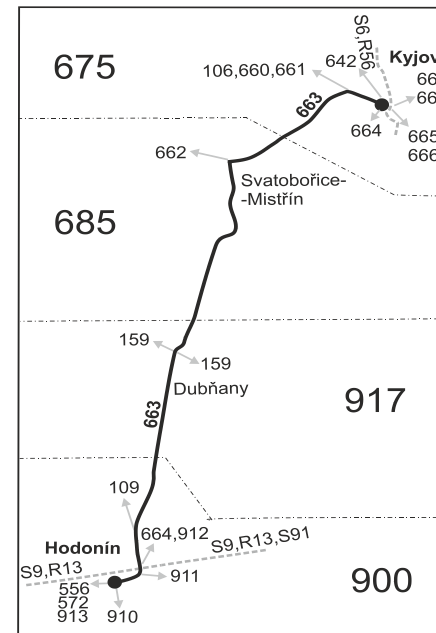

Číslo spoje:		401	341	403	405	407	409	417	453	411	455	413	361	415	457
Úsek	Zóna	Ⓢ	Ⓢ	Ⓢ	Ⓢ	Ⓢ	Ⓢ	Ⓢ	Ⓢ	Ⓢ	Ⓢ	Ⓢ	Ⓢ	Ⓢ	Ⓢ
900	Hodonín, aut.nádr.	5:07	6:17	6:47	9:17	10:17	12:27	12:37	14:37	16:17	17:10	18:32	19:37	20:52	22:32
900	Hodonín, Brněnská	5:10	6:20	6:50	9:20	10:20	12:30	12:40	14:40	16:20	17:12	18:35	19:40	20:55	22:35
900	Hodonín, STS	5:12	6:22	6:52	9:22	10:22	12:32	12:42	14:42	16:22	17:14	18:37	19:42	20:57	22:37
917	Dubňany, škola	5:16	6:26	6:56	9:26	10:26	12:36	12:46	14:46	16:26	17:17	18:41	19:46	21:01	22:41
917	Dubňany, u mlýna	5:17	6:27	6:57	9:27	10:27	12:37	12:47	14:47	16:27	17:18	18:42	19:47	21:02	22:42
917	Dubňany, pivnice	}	}	6:59	9:29	}	}	12:49	}	16:29	}	18:44	}	21:04	22:44
917	Dubňany, kaplička	}	}	7:01	9:31	}	}	12:51	}	16:31	}	18:46	}	21:06	22:46
917	Dubňany, školka	}	}	7:03	9:33	}	}	12:53	}	16:33	}	18:48	}	21:08	22:48
917	Dubňany, nám.	}	}	7:05	9:35	}	}	12:55	}	16:35	}	18:50	}	21:10	22:50
917	Dubňany, kostel	}	}	7:07	9:37	}	}	12:57	}	16:37	}	18:52	}	21:12	22:52
917	Dubňany, obch.dům	5:19	6:29			10:29	12:39		14:49		17:20		19:49		
917	Dubňany, kemp Josef (z)	5:21	6:31			10:31	12:41		14:51		17:22		19:51		
685	Milotice, rozc. (z)	5:23	6:33			10:33	12:43		14:53		17:24		19:53		
685	Svatobořice-Mistřín, mlýn (z)	5:25	6:35			10:35	12:45		14:55		17:26		19:55		
685	Svatobořice-Mistřín, Mistřín	5:27	6:37			10:37	12:47		14:57		17:28		19:57		
	⇒ 662 Sardice, Čejč		7:02			13:02			15:02				19:02		
685	Svatobořice-Mistřín, škola	5:28	6:38			10:38	12:48		14:58		17:29		19:58		
685	Svatobořice-Mistřín, kult.dům	5:30	6:40			10:40	12:50		15:00		17:30		19:59	20:00	
685	Svatobořice-Mistřín, rest.	5:32	6:42			10:42	12:52		15:02		17:31		19:07	20:02	
685	Svatobořice-Mistřín, textilka	5:34	6:44			10:44	12:54		15:04		17:33		19:09	20:04	
675	Kyjov, nem. kříž.	5:37	6:47			10:47	12:57		15:07		17:36		19:12	20:07	
675	Kyjov, aut.st.	5:40	6:50			10:50	13:00		15:10		17:39		19:15	20:10	
	⇒ 106 Zarošice, Brno													10:20:26	
	⇒ 642 Ždánice, Bučovice						13:11								

Vysvětlivky:

- ⇒ spoje navazující na linku 663
- (z) zastávka celodenně na znamení
- }

- **10** nejede 24.12. a 31.12.
- **16** jede také 31.12., nejede 24.12.
- **17** jede také 31.12.

Šťastnou cestu s IDS JMK

Vzhledem ke stavebnímu stavu zastávek nelze garantovat bezbariérový nástup do a výstup z vozidla na všech zastávkách.