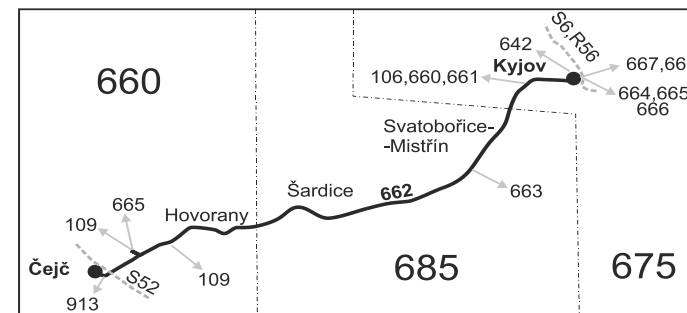

Vysvětlivky:

- ⇒ spoje navazující na linku 662
 - (z) zastávka celodenně na znamení
 - }
 - ♿ spoj s bezbariérově přístupným vozidlem
 - ⌘ jede v pracovních dnech
 - 26 nejede od 23.12. do 31.12.
 - 50 nejede od 23.12. do 3.1., 31.1., od 17.2. do 21.2., 9.4., od 1.7. do 31.8., 29.10. a 30.10.
 - 56 nejede od 23.12. do 3.1. a od 1.7. do 31.8.
 - H pokračuje jako linka 109 do zastávky Hodonín, aut. nádr.
- Vzhledem ke stavebnímu stavu zastávek nelze garantovat bezbariérový nástup do a výstup z vozidla na všech zastávkách.

662

Kyjov - Šardice - Hovorany - Čejč (II. část)

Integrovaný dopravní systém Jihomoravského kraje

Informace a podněty: 5 4317 4317, www.idsjmk.cz

Platí od 15.12.2019 do 12.12.2020

Linka 729662: Přepravu zajišťuje: ČSAD Kyjov Bus a.s., Boršovská 2228,697 34 Kyjov

SOBOTA + NEDĚLE							
201	251	253	203	255	205	207	
Ⓞ+17	Ⓞ+17	Ⓞ+17	Ⓞ+17	Ⓞ+17	Ⓞ+16	Ⓞ+10	
6:49	8:49	12:49	14:49	16:49	18:49	22:39	
6:51	8:51	12:51	14:51	16:51	18:51	22:41	
6:55	8:55	12:55	14:55	16:55	18:55	22:45	
6:57	8:57	12:57	14:57	16:57	18:57	22:47	
6:59	8:59	12:59	14:59	16:59	18:59	22:49	
7:00	9:00	13:00	15:00	17:00	19:00	22:50	
7:02	9:02	13:02	15:02	17:02	19:02	22:52	
7:04	9:04	13:04	15:04	17:04	19:04	22:54	
7:05	9:05	13:05	15:05	17:05	19:05	22:55	
7:06	9:06	13:06	15:06	17:06	19:06	22:56	
7:07	9:07	13:07	15:07	17:07	19:07	22:57	
7:10	9:10	13:10	15:10	17:10	19:10	23:00	
7:12	9:12	13:12	15:12	17:12	19:12	23:02	
7:14	9:14	13:14	15:14	17:14	19:14	23:04	
7:15	9:15	13:15	15:15	17:15	19:15	23:05	
7:17	9:17	13:17	15:17	17:17	19:17	23:07	
				40 17:20	40 19:20		
7:20	9:20	13:20	15:20	17:20	19:20		
7:24	9:24	13:24		17:24	19:24		