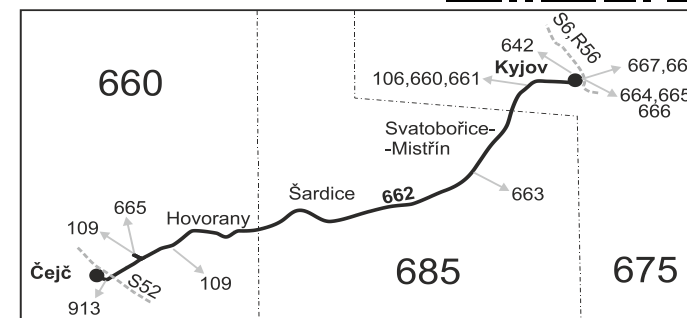

50 nejede od 23.12. do 3.1., 31.1., od 17.2. do 21.2., 9.4., od 1.7. do 31.8., 29.10. a 30.10.**56** nejede od 23.12. do 3.1. a od 1.7. do 31.8.

K pokračuje jako linka 666 do zastávky Kyjov, žel. st.

662

Čejč - Hovorany - Šardice - Kyjov (II. část)

Integrovaný dopravní systém Jihomoravského kraje

Informace a podněty: 5 4317 4317, www.idsjmk.cz

Platí od 15.12.2019 do 12.12.2020

Linka 729662: Přepravu zajišťuje: ČSAD Kyjov Bus a.s., Boršovská 2228, 697 34 Kyjov

SOBOTA + NEDĚLE						
202	252	254	204	256	206	208
Ⓢ†17 ♿	Ⓢ†17	Ⓢ†17	Ⓢ†17 ♿	Ⓢ†17	Ⓢ†16 ♿	Ⓢ†10 ♿
4:41	6:41	10:41	12:41	14:41	16:41	20:48
4:43	6:43	10:43	12:43	14:43	16:43	20:50
4:45	6:45	10:45	12:45	14:45	16:45	20:52
4:47	6:47	10:47	12:47	14:47	16:47	20:54
4:49	6:49	10:49	12:49	14:49	16:49	20:56
4:52	6:52	10:52	12:52	14:52	16:52	20:59
4:53	6:53	10:53	12:53	14:53	16:53	21:00
4:54	6:54	10:54	12:54	14:54	16:54	21:01
4:55	6:55	10:55	12:55	14:55	16:55	21:02
4:57	6:57	10:57	12:57	14:57	16:57	21:04
5:13	7:23	11:23	13:18			
4:58	6:58	10:58	12:58	14:58	16:58	21:05
5:00	7:00	11:00	13:00	15:00	17:00	21:06
5:02	7:02	11:02	13:02	15:02	17:02	21:07
5:04	7:04	11:04	13:04	15:04	17:04	21:09
5:07	7:07	11:07	13:07	15:07	17:07	21:12
5:10	7:10	11:10	13:10	15:10	17:10	21:15
22:52	7:23	11:23	13:23	15:23	17:23	22:23