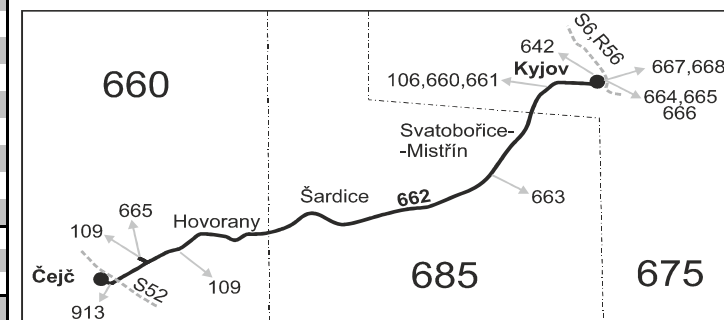

## Kyjov - Šardice - Hovorany - Čejč (II. část)

Integrovaný dopravní systém Jihomoravského kraje

Informace a podněty: 5 4317 4317, www.idsjmk.cz

Platí od 10.12.2017 do 8.12.2018

Linka 729662: Přepravu zajišťuje: ČSAD Kyjov Bus a.s., Boršovská 2228, 697 34 Kyjov

SOBOTA + NEDĚLE							
201	251	253	203	255	205	207	
Ⓢ†	Ⓢ†	Ⓢ†	Ⓢ†	Ⓢ†	Ⓢ†16	Ⓢ†10	
6:49	8:49	12:49	14:49	16:49	18:49	22:37	
6:51	8:51	12:51	14:51	16:51	18:51	22:39	
6:55	8:55	12:55	14:55	16:55	18:55	22:43	
6:57	8:57	12:57	14:57	16:57	18:57	22:45	
6:59	8:59	12:59	14:59	16:59	18:59	22:47	
7:00	9:00	13:00	15:00	17:00	19:00	22:48	
7:02	9:02	13:02	15:02	17:02	19:02	22:50	
7:04	9:04	13:04	15:04	17:04	19:04	22:52	
7:05	9:05	13:05	15:05	17:05	19:05	22:53	
7:06	9:06	13:06	15:06	17:06	19:06	22:54	
7:07	9:07	13:07	15:07	17:07	19:07	22:55	
7:10	9:10	13:10	15:10	17:10	19:10	22:58	
7:12	9:12	13:12	15:12	17:12	19:12	23:00	
7:14	9:14	13:14	15:14	17:14	19:14	23:02	
7:16	9:16	13:16	15:16	17:16	19:16	23:04	
7:18	9:18	13:18	15:18	17:18	19:18	23:06	
				40 17:20	40 19:18		
7:20	9:20	13:20	15:20	17:20	19:20		
7:24	9:24	13:24		17:24	19:24		