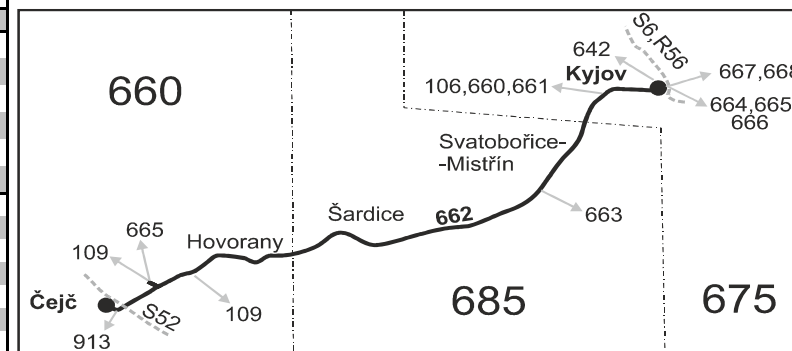

## Čejč - Hovorany - Šardice - Kyjov (II. část)

Integrovaný dopravní systém Jihomoravského kraje

Informace a podněty: 5 4317 4317, www.idsjmj.cz

Platí od 10.12.2017 do 8.12.2018

Linka 729662: Přepravu zajišťuje: ČSAD Kyjov Bus a.s., Boršovská 2228, 697 34 Kyjov

SOBOTA + NEDĚLE						
202	252	254	204	256	206	208
⊕†	⊕†	⊕†	⊕†	⊕†	⊕†16	⊕†10
⌘			⌘		⌘	⌘
4:41	6:41	10:41	12:41	14:41	16:41	20:48
4:43	6:43	10:43	12:43	14:43	16:43	20:50
4:45	6:45	10:45	12:45	14:45	16:45	20:52
4:47	6:47	10:47	12:47	14:47	16:47	20:54
4:49	6:49	10:49	12:49	14:49	16:49	20:56
4:52	6:52	10:52	12:52	14:52	16:52	20:59
4:53	6:53	10:53	12:53	14:53	16:53	21:00
4:54	6:54	10:54	12:54	14:54	16:54	21:01
4:55	6:55	10:55	12:55	14:55	16:55	21:02
4:57	6:57	10:57	12:57	14:57	16:57	21:04
5:13		11:23	13:18			
4:58	6:58	10:58	12:58	14:58	16:58	21:05
5:00	7:00	11:00	13:00	15:00	17:00	21:06
5:02	7:02	11:02	13:02	15:02	17:02	21:07
5:04	7:04	11:04	13:04	15:04	17:04	21:09
5:07	7:07	11:07	13:07	15:07	17:07	21:12
5:10	7:10	11:10	13:10	15:10	17:10	21:15
	7:24	11:24	13:24	15:24	17:24	21:24
13:5:23						