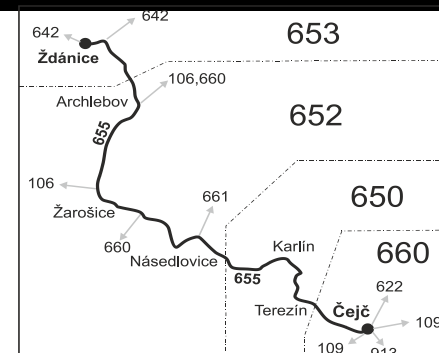

SOBOTA + NEDELE

202	204	206	262	208	210	252	212	214	272	242	218	220
⊗†	⊗†	⊗†	⊗†	⊗†	⊗†	⊗†	⊗†	⊗†16	⊗†	⊗†16	⊗†10	⊗†10
			8:42			12:42			16:42			
			8:51			12:51			16:51			
			8:55			12:55			16:55			
			9:00			13:00			17:00			
4:16	6:46	8:46		10:46	12:46		14:46	16:46		18:46	20:46	23:16
4:18	6:48	8:48		10:48	12:48		14:48	16:48		18:48	20:48	23:18
4:19	6:49	8:49		10:49	12:49		14:49	16:49		18:49	20:49	23:19
4:22	6:52	8:52		10:52	12:52		14:52	16:52		18:52	20:52	23:22
4:26	6:56	8:56		10:56	12:56		14:56	16:56		18:56	20:56	23:26
4:27	6:57	8:57		10:57	12:57		14:57	16:57		18:57	20:57	23:27
4:32	7:02	9:02		11:02	13:02		15:02	17:02		19:02	21:02	23:27
	6:57	8:57		10:57	12:57		14:57	16:57		18:57	20:57	23:27
	7:02			13:02			15:02			19:02		
	7:07			12:57			16:57			20:57		
4:27	6:57	8:57		10:57	12:57		14:57	16:57		18:57	20:57	23:27
4:32	7:02	9:02		11:02	13:02		15:02	17:02		19:02	21:02	23:32
}	}	}		}	}		}	}		}	}	}
}	}	}		}	}		}	}		}	}	}
4:36	7:06	9:06		11:06	13:06		15:06	17:06		19:06	21:06	23:36
4:38	7:08	9:08		11:08	13:08		15:08	17:08		19:08	21:08	23:38
4:51								17:11			21:11	

Vysvětlivky:

- ⇒ spoje navazující na linku 655
- ↳ přestup na navazující spoj
- (z) zastávka celodenně na znamení
- }

Šťastnou cestu s IDS JMK

Vzhledem ke stavebnímu stavu zastávek nelze garantovat bezbariérový nástup do a výstup z vozidla na všech zastávkách.