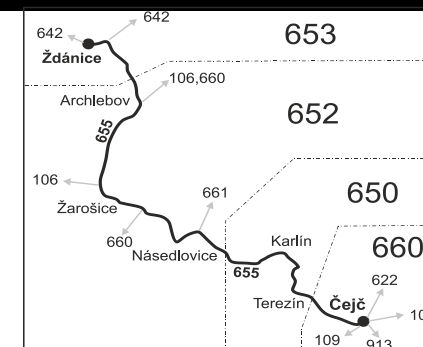

Vysvětlivky:

- ⇒ spoje navazující na linku 655
- (z) zastávka celodenně na znamení
- }

nejede 24.12. a 31.12.

nejede 24.12.

nejede od 24.12. do 26.12., 31.12. a od 1.7. do 2.9.

ze zast. Čejč, nám. pokračuje jako linka 913 přes Čejkovice do Hodonín, aut. nádr.

Ze Žarošic pokračuje jako linka 660 směr Uhřice

Vzhledem ke stavebnímu stavu zastávek nelze garantovat bezbariérový nástup do a výstup z vozidla na všech zastávkách.

Šťastnou cestu s IDS JMK