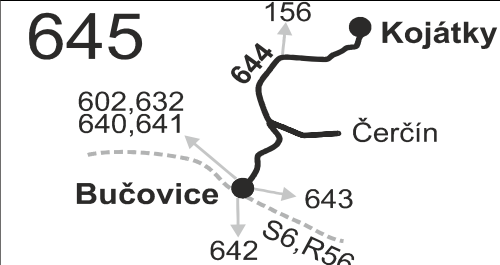

Vysvětlivky:

- (z) zastávka celodenně na znamení
- }
spoj jede po jiné trase- ♿ spoj s bezbariérově přístupným vozidlem
- ⌘ jede v pracovních dnech
- Ⓢ jede v sobotu
- Ⓢ+ jede v neděli a ve státem uznávané svátky
- **16** nejede 24.12.
- **50** nejede od 27.12. do 2.1., od 2.2. do 9.2., 29.3., od 2.7. do 31.8., 29.10. a 30.10.
- **56** nejede od 27.12. do 29.12. a od 2.7. do 31.8.

Šťastnou cestu s IDS JMK

Vzhledem ke stavebnímu stavu zastávek nelze garantovat bezbariérový nástup do a výstup z vozidla na všech zastávkách.