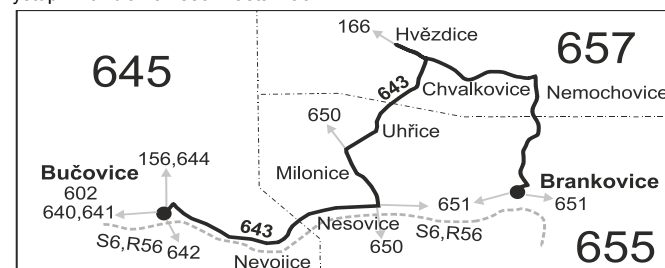

Vysvětlivky:

⇒ spoje navazující na linku 643

(z) zastávka celodenně na znamení

} spoj jede po jiné trase

♾ spoj s bezbariérově přístupným vozidlem

× jede v pracovních dnech

Ⓜ jede v pátek

Ⓜ jede v sobotu

† jede v neděli a ve státem uznávané svátky

50 nejede od 23.12. do 3.1., 31.1., od 17.2. do 21.2., 9.4., od 1.7. do 31.8., 29.10. a 30.10.

51 jede 23.12., 27.12., 30.12., 2.1., 3.1., 31.1., od 17.2. do 21.2., 9.4., od 1.7. do 31.8., 29.10. a 30.10.

56 nejede od 23.12. do 3.1. a od 1.7. do 31.8.

80 jede také 9.4., 30.4. a 7.5., nejede 27.12., 10.4., 1.5., 8.5. a od 3.7. do 28.8.

Vzhledem ke stavebnímu stavu zastávek nelze garantovat bezbariérový nástup do a výstup z vozidla na všech zastávkách.

16 jede také 31.12., nejede 24.12.

17 jede také 31.12.

Šťastnou cestu s IDS JMK