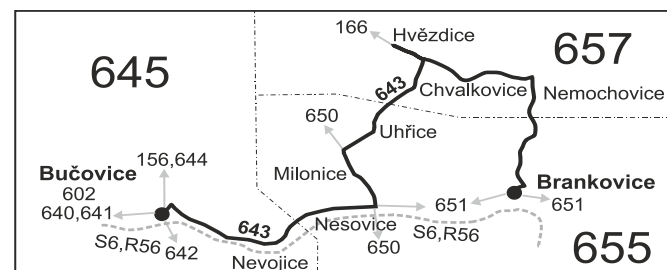

Vysvětlivky:

- ⇒ spoje navazující na linku 643
- (z) zastávka celodenně na znamení
- } spoj jede po jiné trase
- ♣ spoj s bezbariérově přístupným vozidlem
- ♣ jede v pracovních dnech
- Ⓢ jede v sobotu
- † jede v neděli a ve státem uznávané svátky
- **27** jede také 24.12., 31.12., 10.4., 1.5., 8.5., 28.10. a 17.11., nejede 11.4., 2.5. a 9.5.
- **50** nejede od 23.12. do 3.1., 31.1., od 17.2. do 21.2., 9.4., od 1.7. do 31.8., 29.10. a 30.10.
- **51** jede 23.12., 27.12., 30.12., 2.1., 3.1., 31.1., od 17.2. do 21.2., 9.4., od 1.7. do 31.8., 29.10. a 30.10.
- **56** nejede od 23.12. do 3.1. a od 1.7. do 31.8.

- **16** jede také 31.12., nejede 24.12.
- **17** jede také 31.12.
- **26** nejede od 23.12. do 31.12.

Šťastnou cestu s IDS JMK

Vzhledem ke stavebnímu stavu zastávek nelze garantovat bezbariérový nástup do a výstup z vozidla na všech zastávkách.