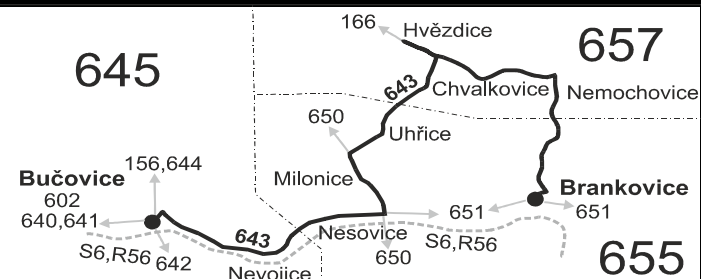

Vysvětlivky:

- ⇒ spoje navazující na linku 643
- (z) zastávka celodenně na znamení
- }
- ⊗ spoj jede po jiné trase
- ⊗ spoj s bezbariérově přístupným vozidlem
- ⊗ jede v pracovních dnech
- ⊕ jede v sobotu
- † jede v neděli a ve státem uznávané svátky
- 16 nejede 24.12.
- 27 jede také 30.3., 1.5., 8.5., 5.7. a 28.9., nejede 31.3., 7.7. a 29.9.
- 29 nejede od 27.12. do 29.12.
- 50 nejede od 27.12. do 2.1., od 2.2. do 9.2., 29.3., od 2.7. do 31.8., 29.10. a 30.10.

51 jede od 27.12. do 2.1., od 2.2. do 9.2., 29.3., od 2.7. do 31.8., 29.10. a 30.10.
 56 nejede od 27.12. do 29.12. a od 2.7. do 31.8.

Šťastnou cestu s IDS JMK

Vzhledem ke stavebnímu stavu zastávek nelze garantovat bezbariérový nástup do a výstup z vozidla na všech zastávkách