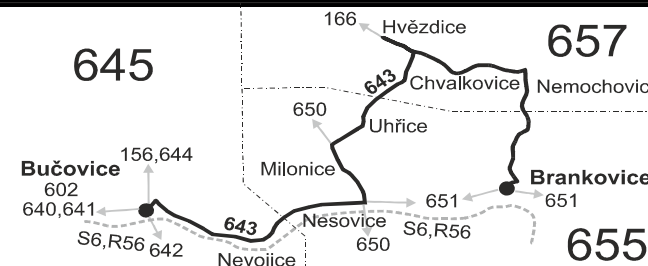

Vysvětlivky:

1. ⇒ spoje navazující na linku 643
   (z) zastávka celodenně na znamení
   } spoj jede po jiné trase
   ⊕ spoj s bezbariérově přístupným vozidlem

51 jede od 27.12. do 2.1., od 2.2. do 9.2., 29.3., od 2.7. do 31.8., 29.10. a 30.10.

56 nejede od 27.12. do 29.12. a od 2.7. do 31.8.

1. ⊗ jede v pracovních dnech
   ⊕ jede v sobotu
   † jede v neděli a ve státem uznávané svátky

16 nejede 24.12.

50 nejede od 27.12. do 2.1., od 2.2. do 9.2., 29.3., od 2.7. do 31.8., 29.10. a 30.10.

Vzhledem ke stavebnímu stavu zastávek nelze garantovat bezbariérový nástup do a výstup z vozidla na všech zastávkách.

Šťastnou cestu s IDS JMK