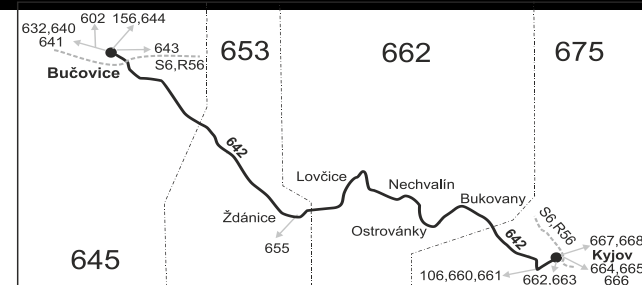

Vysvětlivky:

- ⇒ spoje navazující na linku 642
- (z) zastávka celodenně na znamení
- }- ♣ spoj jede po jiné trase
  - ♣♣ spoj s bezbariérově přístupným vozidlem
  - ✕ jede v pracovních dnech
  - ⊕ jede v sobotu
  - † jede v neděli a ve státem uznávaném svátku

- 10 nejede 24.12. a 31.12.
- 16 jede také 31.12., nejede 24.12.
- 17 jede také 31.12.
- 66 nejede 24.12., 10.4., 1.5., 8.5., 6.7., 28.10. a 17.11.

Šťastnou cestu s IDS JMK