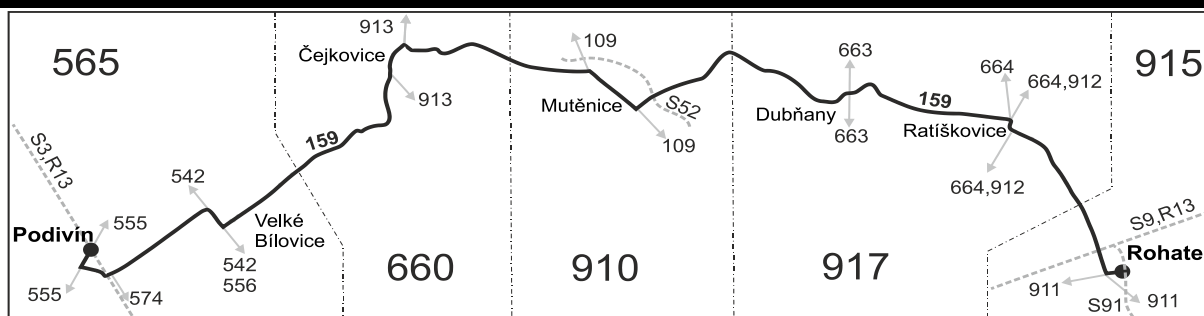

Vysvětlivky:

⇒ spoje navazující na linku 159

(z) zastávka celodenně na znamení

} spoj jede po jiné trase

✕ jede v pracovních dnech

56 nejede od 23.12. do 2.1. a od 3.7. do 1.9.

Vzhledem ke stavebnímu stavu zastávek nelze garantovat

bezbariérový nástup do a výstup z vozidla na všech zastávkách.

Šťastnou cestu s IDS JMK