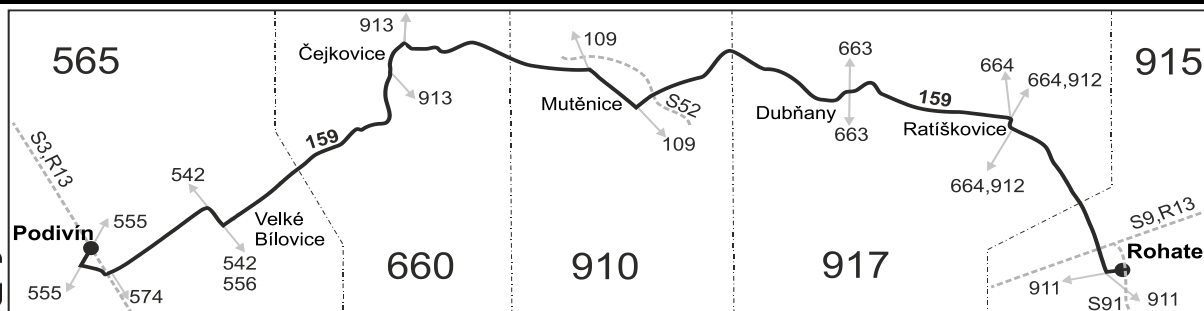

Vysvětlivky:

⇒ spoje navazující na linku 159

(z) zastávka celodenně na znamení

} spoj jede po jiné trase

✕ jede v pracovních dnech

56 nejede od 23.12. do 2.1. a od 3.7. do 1.9.

A pokračuje jako linka 663 do zastávky Hodonín, aut.nádr.

L pokračuje jako linka 555 do Lednice a dále po linkách 570 a 550 do Mikulova

Vzhledem ke stavebnímu stavu zastávek nelze garantovat bezbariérový nástup do a výstup z vozidla na všech zastávkách.

Šťastnou cestu s IDS JMK