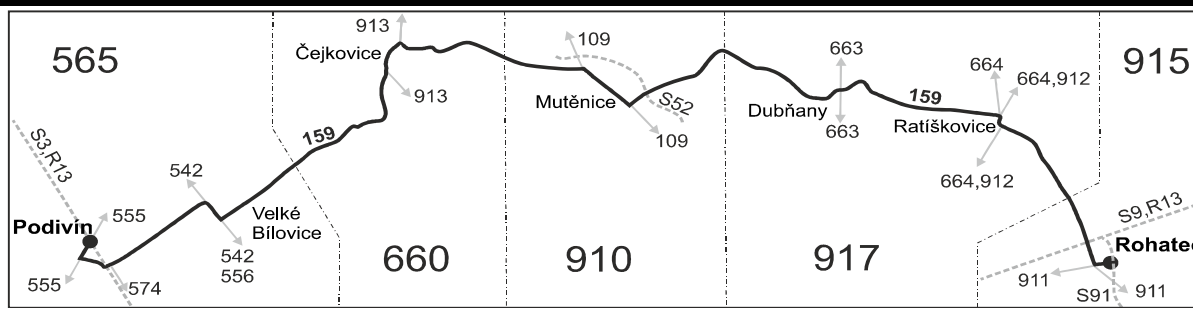

Vysvětlivky:

⇒ spoje navazující na linku 159

(z) zastávka celodenně na znamení

} spoj jede po jiné trase

✕ jede v pracovních dnech

56 nejede od 23.12. do 3.1. a od 1.7. do 31.8.

Vzhledem ke stavebnímu stavu zastávek nelze garantovat bezbariérový nástup do a výstup z vozidla na všech zastávkách.

Šťastnou cestu s IDS JMK