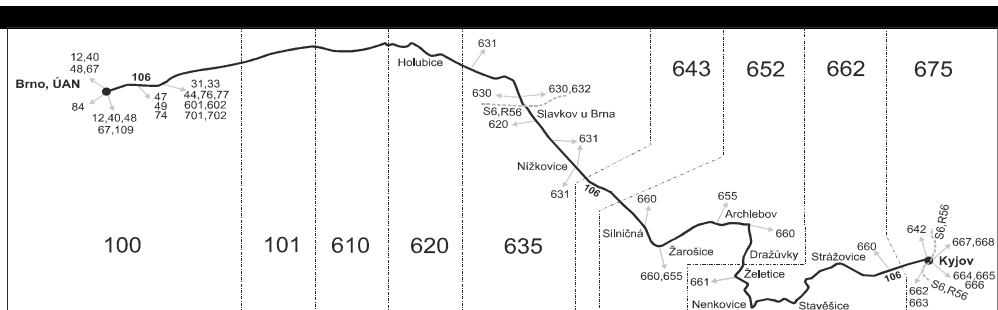

Vysvětlivky:
⇒ spoje navazující na linku 106
(z) zastávka celodenně na znamení
✱ jede v pracovních dnech
⊕ jede v sobotu
† jede v neděli a ve státem uznávané svátky

Šťastnou cestu s IDS JMK

10 nejede 24.12. a 31.12.
16 nejede 24.12.
50 nejede od 27.12. do 2.1., od 2.2. do 9.2., 29.3., od 2.7. do 31.8., 29.10. a 30.10.
56 nejede od 27.12. do 29.12. a od 2.7. do 31.8.
57 jede od 27.12. do 29.12. a od 2.7. do 31.8.

N úsekovou jízdenku nelze vydat
P Ze Žarošic pokračuje jako linka 660 do Kyjova
* Spojie projíždějí mezi zastávkami Brno, Tržní a Holubice, nadjezd přes tarifní zóny 101 a 610
Vzhledem ke stavebnímu stavu zastávek nelze garantovat bezbariérový nástup do a výstup z vozidla na všech zastávkách.